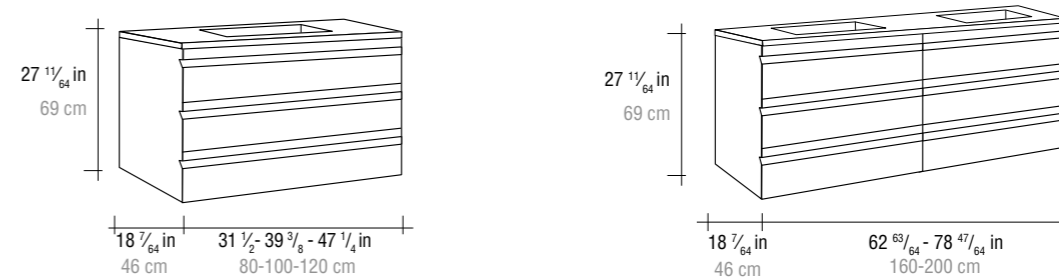

Precio base con Encimera Porcelana · Base price with Porcelain Basin · Prix de base avec vasque Porcelaine

CAJÓN MADERA WOOD DRAWER TIROIR BOIS	GRIS GREY GRIS	BLANCO WHITE BLANC	WENGÉ WENGE WENGE	NEGRO BLACK NOIR
60 cm · 23 5/8 in	VSG3060200	VSB3060100	VSW3060500	VSN3060000
70 cm · 27 9/16 in	VSG3070200	VSB3070100	VSW3070500	VSN3070000
80 cm · 31 1/2 in	VSG3080200	VSB3080100	VSW3080500	VSN3080000
100 cm · 39 3/8 in	VSG3100200	VSB3100100	VSW3100500	VSN3100000
120 cm · 47 1/4 in	VSG3120200	VSB3120100	VSW3120500	VSN3120000
120 cm / 2 · 47 1/4 in / 2	VSG3120220	VSB3120120	VSW3120520	VSN3120020
120 cm (60X2) / 2 · 47 1/4 in (23 5/8 x2) / 2	VSG3121220	VSB3121120	VSW3121520	VSN3121020
*140 cm (70X2) / 2 · 55 1/8 in (27 9/16 x2) / 2	VSG3140220	VSB3140120	VSW3140520	VSN3140020
*160 cm (80X2) / 2 · 62 63/64 in (31 1/2 x2) / 2	VSG3160220	VSB3160120	VSW3160520	VSN3160020
*200 cm (100X2) / 2 · 78 47/64 in (39 3/8 x2) / 2	VSG3200220	VSB3200120	VSW3200520	VSN3200020

CAJÓN METÁLICO METAL DRAWER TIROIR MÉTALLIQUE	GRIS GREY GRIS	BLANCO WHITE BLANC	WENGÉ WENGE WENGE	NEGRO BLACK NOIR
60 cm · 23 5/8 in	VSG306020M	VSB306010M	VSW306050M	VSN306000M
70 cm · 27 9/16 in	VSG307020M	VSB307010M	VSW307050M	VSN307000M
80 cm · 31 1/2 in	VSG308020M	VSB308010M	VSW308050M	VSN308000M
100 cm · 39 3/8 in	VSG310020M	VSB310010M	VSW310050M	VSN310000M
120 cm · 47 1/4 in	VSG312020M	VSB312010M	VSW312050M	VSN312000M
120 cm / 2 · 47 1/4 in / 2	VSG312022M	VSB312012M	VSW312052M	VSN312002M
120 cm (60X2) / 2 · 47 1/4 in (23 5/8 x2) / 2	VSG312122M	VSB312112M	VSW312152M	VSN312102M
*140 cm (70X2) / 2 · 55 1/8 in (27 9/16 x2) / 2	VSG314022M	VSB314012M	VSW314052M	VSN314002M
*160 cm (80X2) / 2 · 62 63/64 in (31 1/2 x2) / 2	VSG316022M	VSB316012M	VSW316052M	VSN316002M
*200 cm (100X2) / 2 · 78 47/64 in (39 3/8 x2) / 2	VSG320022M	VSB320012M	VSW320052M	VSN320002M

* Solo disponible con encimera kubic · only available with Kubic Basin · disponible que avec plan kubic

Bajos para ir suspendidos (patas no incluidas · disponibles en pág. 32)
Lower cabinet to be hang. (legs not included · available in page 32)
Sous vasque prêt à suspendre (pieds non compris · disponible a la page 32)