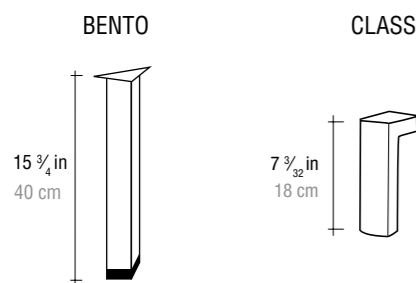

ACCESORIOS · ACCESORIES · ACCESSOIRES

	COD.
JUEGO 4 PATAS CLASS SET 4 LEGS CLASS 4 PIEDS CLASS	VPATA40004
JUEGO 2 PATAS BENTO SET 2 LEGS BENTO SET 2 PIEDS BENTO	VPATA30002

COMPACTOS · MIRRORING CABINET · ARMOIRES TOILETTE

COMPACTO 3P CON AMORTIGUADOR · MIRRORING CABINET 3D SOFT CLOSE · ARMOIRE TOILETTE 3P AVEC AMORTISSEUR

Espejo interior central · Central mirror inside · Miroir interieur central