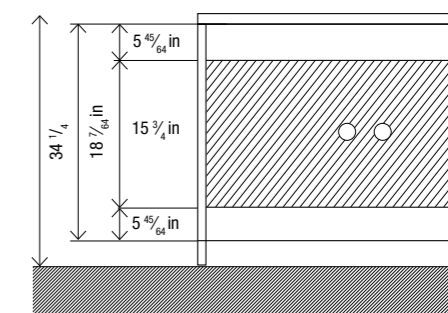

Water source (in)