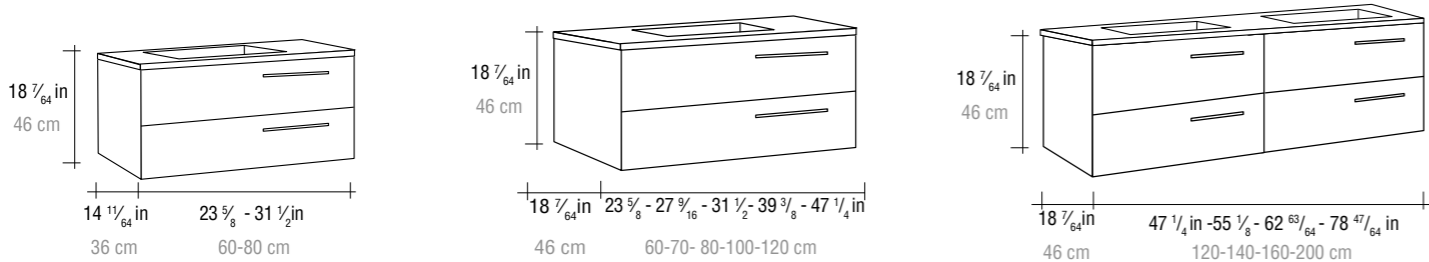

DUNE-2

Bajo lavabo 2 CAJONES con guía oculta con autocierre amortiguado.
Lower Cabinet 2 DRAWERS with self closing slides soft close.
Sous vasque 2 TIROIRS avec glissières invisibles avec autofermeture et amortisseur.

Precio base con Encimera Porcelana • Base price with Porcelain Basin • Prix de base avec vasque Porcelaine

CAJÓN MADERA WOOD DRAWER TIROIR BOIS	GRIS GREY GRIS	BLANCO WHITE BLANC	WENGÉ WENGE WENGE	NEGRO BLACK NOIR
60 cm · 23 5/8 in	VUG4060200	VUB4060100	VUW4060500	VUN4060000
70 cm · 27 9/16 in	VUG4070200	VUB4070100	VUW4070500	VUN4070000
80 cm · 31 1/2 in	VUG4080200	VUB4080100	VUW4080500	VUN4080000
100 cm · 39 3/8 in	VUG4100200	VUB4100100	VUW4100500	VUN4100000
120 cm · 47 1/4 in	VUG4120200	VUB4120100	VUW4120500	VUN4120000
120 cm / 2 · 47 1/4 in / 2	VUG4120220	VUB4120120	VUW4120520	VUN4120020
120 cm (60X2) / 2 · 47 1/4 in (23 5/8 x2) / 2	VUG4121220	VUB4121120	VUW4121520	VUN4121020
*140 cm (70X2) / 2 · 55 1/8 in (27 9/16 x2) / 2	VUG4140220	VUB4140120	VUW4140520	VUN4140020
*160 cm (80X2) / 2 · 62 63/64 in (31 1/2 x2) / 2	VUG4160220	VUB4160120	VUW4160520	VUN4160020
*200 cm (100X2) / 2 · 78 47/64 in (39 3/8 x2) / 2	VUG4200220	VUB4200120	VUW4200520	VUN4200020

FONDO 36 · PROFONDEUR 36 · DEPTH 14 11/64

60 cm · 23 5/8 in	VUG4066200	VUB4066100	VUW4066500	VUN4066000
80 cm · 31 1/2 in	VUG4086200	VUB4086100	VUW4086500	VUN4086000

CAJÓN METÁLICO METAL DRAWER TIROIR MÉTALLIQUE	GRIS GREY GRIS	BLANCO WHITE BLANC	WENGÉ WENGE WENGE	NEGRO BLACK NOIR
60 cm · 23 5/8 in	VUG406020M	VUB406010M	VUW406050M	VUN406000M
70 cm · 27 9/16 in	VUG407020M	VUB407010M	VUW407050M	VUN407000M
80 cm · 31 1/2 in	VUG408020M	VUB408010M	VUW408050M	VUN408000M
100 cm · 39 3/8 in	VUG410020M	VUB410010M	VUW410050M	VUN410000M
120 cm · 47 1/4 in	VUG412020M	VUB412010M	VUW412050M	VUN412000M
120 cm / 2 · 47 1/4 in / 2	VUG412022M	VUB412012M	VUW412052M	VUN412002M
120 cm (60X2) / 2 · 47 1/4 in (23 5/8 x2) / 2	VUG412122M	VUB412112M	VUW412152M	VUN412102M
*140 cm (70X2) / 2 · 55 1/8 in (27 9/16 x2) / 2	VUG414022M	VUB414012M	VUW414052M	VUN414002M
*160 cm (80X2) / 2 · 62 63/64 in (31 1/2 x2) / 2	VUG416022M	VUB416012M	VUW416052M	VUN416002M
*200 cm (100X2) / 2 · 78 47/64 in (39 3/8 x2) / 2	VUG420022M	VUB420012M	VUW420052M	VUN420002M

* Solo disponible con encimera kubic · only available with Kubic Basin · disponible que avec plan kubic

DUNE-3

Bajo lavabo 3 CAJONES con guía oculta con autocierre amortiguado.
Lower Cabinet 3 DRAWERS with self closing slides soft close.
Sous vasque 3 TIROIRS avec glissières invisibles avec autofermeture et amortisseur.