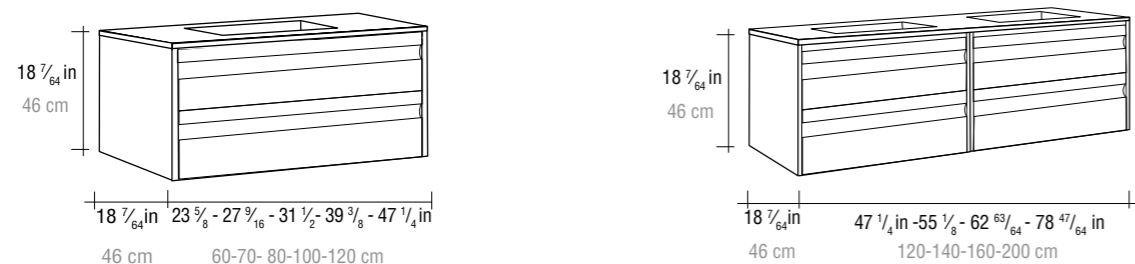

BARCELONA-2

Bajo lavabo 2 CAJONES con guía oculta con autocierre amortiguado.

Lower Cabinet 2 DRAWERS with self closing slides soft close.

Sous vasque 2 TIROIRS avec glissières invisibles avec autofermeture et amortisseur.

Precio base con Encimera Porcelana · Base price with Porcelain Basin · Prix de base avec vasque Porcelaine

CAJÓN METÁLICO METAL DRAWER TIROIR MÉTALLIQUE	BLANCO WHITE BLANC	NOGAL WALNUT NOYER	NUBE CLOUD NUAGE
60 cm · 23 5/8 in	VBC206010M	VBC206020M	VBC206030M
70 cm · 27 9/16 in	VBC207010M	VBC207020M	VBC207030M
80 cm · 31 1/2 in	VBC208010M	VBC208020M	VBC208030M
100 cm · 39 3/8 in	VBC210010M	VBC210020M	VBC210030M
120 cm · 47 1/4 in	VBC212010M	VBC212020M	VBC212030M
120 cm / 2 · 47 1/4 in / 2	VBC212012M	VBC212022M	VBC212032M
120 cm (60X2) / 2 · 47 1/4 in (23 5/8 x2) / 2	VBC212112M	VBC212122M	VBC212132M
*140 cm (70X2) / 2 · 55 1/8 in (27 9/16 x2) / 2	VBC214112M	VBC214122M	VBC214132M
*160 cm (80X2) / 2 · 62 63/64 in (31 1/2 x2) / 2	VBC216112M	VBC216122M	VBC216132M
*200 cm (100X2) / 2 · 78 47/64 in (39 3/8 x2) / 2	VBC220112M	VBC220122M	VBC220132M

CAJÓN METÁLICO METAL DRAWER TIROIR MÉTALLIQUE	BLANCO / NOGAL WHITE / WALNUT BLANC / NOYER	NOGAL / BLANCO WALNUT / WHITE NOYER / BLANC	NUBE / BLANCO CLOUD / WHITE NUAGE / BLANC
60 cm · 23 5/8 in	VBC206040M	VBC206050M	VBC206060M
70 cm · 27 9/16 in	VBC207040M	VBC207050M	VBC207060M
80 cm · 31 1/2 in	VBC208040M	VBC208050M	VBC208060M
100 cm · 39 3/8 in	VBC210040M	VBC210050M	VBC210060M
120 cm · 47 1/4 in	VBC212040M	VBC212050M	VBC212060M
120 cm / 2 · 47 1/4 in / 2	VBC212042M	VBC212052M	VBC212062M
120 cm (60X2) / 2 · 47 1/4 in (23 5/8 x2) / 2	VBC212142M	VBC212152M	VBC212162M
*140 cm (70X2) / 2 · 55 1/8 in (27 9/16 x2) / 2	VBC214142M	VBC214152M	VBC214162M
*160 cm (80X2) / 2 · 62 63/64 in (31 1/2 x2) / 2	VBC216142M	VBC216152M	VBC216162M
*200 cm (100X2) / 2 · 78 47/64 in (39 3/8 x2) / 2	VBC220142M	VBC220152M	VBC220162M

* Solo disponible con encimera kubic · only available with Kubic Basin · disponible que avec plan kubic

BARCELONA-3

Bajo lavabo 3 CAJONES con guía oculta con autocierre amortiguado.

Lower Cabinet 3 DRAWERS with self closing slides soft close.

Sous vasque 3 TIROIRS avec glissières invisibles avec autofermeture et amortisseur.