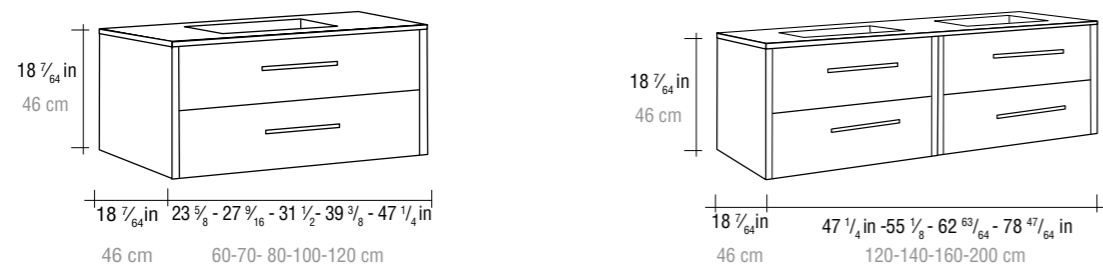

NOVA

Bajo lavabo 2 CAJONES con guía oculta con autocierre amortiguado.
Lower Cabinet 2 DRAWERS with self closing slides soft close.
Sous vasque 2 TIROIRS avec glissières invisibles avec autofermeture et amortisseur.

Precio base con Encimera Porcelana · Base price with Porcelain Basin · Prix de base avec vasque Porcelaine

CAJÓN MADERA WOOD DRAWER TIROIR BOIS	ARENA SAND SABLE	LUNA MOON LUNE	ARENA / BLANCO SAND / WHITE SABLE / BLANC	LUNA / BLANCO MOON / WHITE LUNE / BLANC
60 cm · 23 5/8 in	VNA0060400	VNL0060900	VNAB060400	VNLB060900
70 cm · 27 9/16 in	VNA0070400	VNL0070900	VNAB070400	VNLB070900
80 cm · 31 1/2 in	VNA0080400	VNL0080900	VNAB080400	VNLB080900
100 cm · 39 3/8 in	VNA0100400	VNL0100900	VNAB100400	VNLB100900
120 cm · 47 1/4 in	VNA0120400	VNL0120900	VNAB120400	VNLB120900
120 cm / 2 · 47 1/4 in / 2	VNA0120420	VNL0120920	VNAB120420	VNLB120920
120 cm (60X2) / 2 · 47 1/4 in (23 5/8 x2) / 2	VNA0121420	VNL0121920	VNAB121420	VNLB121920
*140 cm (70X2) / 2 · 55 1/8 in (27 9/16 x2) / 2	VNA0141420	VNL0141920	VNAB141420	VNLB141920
*160 cm (80X2) / 2 · 62 63/64 in (31 1/2 x2) / 2	VNA0161420	VNL0161920	VNAB161420	VNLB161920
*200 cm (100X2) / 2 · 78 47/64 in (39 3/8 x2) / 2	VNA0201420	VNL0201920	VNAB201420	VNLB201920

CAJÓN METÁLICO METAL DRAWER TIROIR MÉTALLIQUE	ARENA SAND SABLE	LUNA MOON LUNE	ARENA / BLANCO SAND / WHITE SABLE / BLANC	LUNA / BLANCO MOON / WHITE LUNE / BLANC
60 cm · 23 5/8 in	VNA006040M	VNL006090M	VNAB06040M	VNLB06090M
70 cm · 27 9/16 in	VNA007040M	VNL007090M	VNAB07040M	VNLB07090M
80 cm · 31 1/2 in	VNA008040M	VNL008090M	VNAB08040M	VNLB08090M
100 cm · 39 3/8 in	VNA010040M	VNL010090M	VNAB10040M	VNLB10090M
120 cm · 47 1/4 in	VNA012040M	VNL012090M	VNAB12040M	VNLB12090M
120 cm / 2 · 47 1/4 in / 2	VNA012042M	VNL012092M	VNAB12042M	VNLB12092M
120 cm (60X2) / 2 · 47 1/4 in (23 5/8 x2) / 2	VNA012142M	VNL012192M	VNAB12142M	VNLB12192M
*140 cm (70X2) / 2 · 55 1/8 in (27 9/16 x2) / 2	VNA014142M	VNL014192M	VNAB14142M	VNLB14192M
*160 cm (80X2) / 2 · 62 63/64 in (31 1/2 x2) / 2	VNA016142M	VNL016192M	VNAB16142M	VNLB16192M
*200 cm (100X2) / 2 · 78 47/64 in (39 3/8 x2) / 2	VNA020142M	VNL020192M	VNAB20142M	VNLB20192M

* Solo disponible con encimera kubic · only available with Kubic Basin · disponible que avec plan kubic

NOVA

Bajo lavabo + 2 puertas con cierre amortiguado.
Lower cabinet + 2 doors whit soft closing.
Sous vasque + 2 portes avec amortisseur.