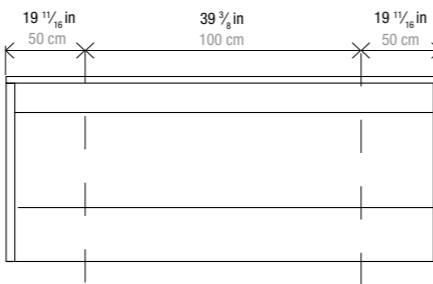

Double bowl: $62 \frac{63}{64}$ in

2 vasques: 160 cm

2 senos: 200 cm

Double bowl: $31 \frac{1}{2}$ in

2 vasques: 200 cm

Tomas de agua (cm)

Arrivé d'eau (cm)

Water source (in)