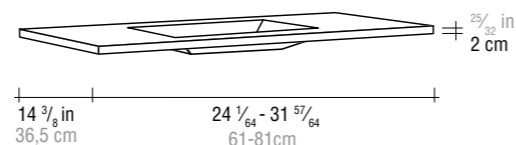

INFO ENCIMERAS • BASIN INFO • INFO VASQUES

ELIS

RONDO

KUBIC

FONDO 36,5 cm • DEPTH 14 3/8 in • PROFONDEUR 36,5 cm

MAO-36

TEKNO-36

MEDIDAS LAVABOS • WAHSBASIN DIMENSIONS • DIMENSIONS VASQUES

	A	B	C	D	E
ELIS	13	23	52	27,5	6
RONDO	11	19	47,5	27,5	6
KUBIC	12	18	49,5	28	7
TEKNO • MAO 36 CM (80 CM)	11	20	44,5	19,5	7
TEKNO • MAO 36 CM (60 CM)	11	20	42,5	19,5	7

Suplementos encimeras • Basins extra charge • Suppléments vasques

	PORCELANA PORCELAIN PORCELAINE	CARGA MINERAL COMPOSITE STONE MARBRE DE SYNTHÈSE		
	ELIS	SOFT RONDO	BRILLO • BRILLANT • GLOSSY KUBIC	TEKNO
61 cm • 24 1/4 in P.F.	VME0060100	VMR0060101	VMK0060100	----
71 cm • 27 9/16 in P.F.	VME0070100	VMR0070101	VMK0070100	----
81 cm • 31 5/16 in P.F.	VME0080100	VMR0080101	VMK0080100	----
101 cm • 39 49/64 in P.F.	VME0100100	VMR0100101	VMK0100100	----
IZQUIERDA • LEFT • GAUCHE 101 cm • 39 49/64 in P.F.	----	VMRi100101	----	----
121 cm / 1 • 47 41/64 in P.F.	VME1120100	VMR1120101	VMK1120100	----
121 cm / 2 • 47 41/64 in / 2 P.F.	VME2120100	VMR2120101	VMK2120100	----
141 cm / 2 • 55 33/64 in / 2 P.F.	----	----	VMK2140100	----
161 cm / 2 • 63 25/64 in / 2 P.F.	----	----	VMK2160100	----
201 cm / 2 • 79 9/64 in / 2 P.F.	----	----	VMK2200100	----

FONDO 36 • PROFONDEUR 36 • DEPTH 14 11/64

	MAO			TEKNO
61 cm • 24 1/4 in P.F.	VMM0066100	----	----	VMT0066100
81 cm • 31 5/16 in P.F.	VMM0086100	----	----	VMT0080100

Encimeras de carga mineral sin agujero para grifo, plazo de entrega a consultar.
Composite Stone Basin with no faucet hole, delivery time to be determined.
Plans Pierre de synthèse sans trou pour robinetterie, demander delai.