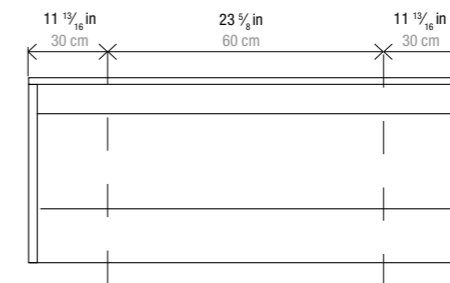

SOLCO · DUNE · CLASS · BARCELONA

1 seno: 60-70-80-100-120 cm
Single bowl: 23 5/8 - 27 9/16 - 31 1/2 - 39 3/8 - 47 1/4 in

1 vasque: 60-70-80-100-120 cm

2 senos: 120 cm
Double bowl: 47 1/4 in
2 vasques: 120 cm