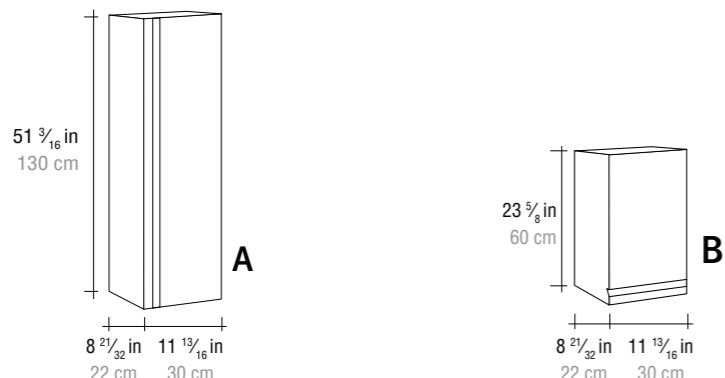

COMPLEMENTS - COMPLEMENTOS - COMPLÉMENTS

CON AMORTIGUADOR · WITH SOFT CLOSE · AVEC AMORTISSEUR

	GRIS GREY GRIS	BLANCO WHITE BLANC	WENGÉ WENGE WENGE	NEGRO BLACK NOIR
A ARMARIO IZQUIERDA LEFT TALL SIDE CABINET COLONNE GAUCHE	VSG0130210	VS0130110	VSW0130510	VSN0130010
A ARMARIO DERECHA RIGHT TALL SIDE CABINET COLONNE DROITE	VSG0130220	VS0130120	VSW0130520	VSN0130020
B MÓDULO IZQUIERDA LEFT SMALL SIDE CABINET 1D COLONNE GAUCHE	VSG0060210	VS0060110	VSW0060510	VSN0060010
B MÓDULO DERECHA RIGHT SMALL SIDE CABINET 1D COLONNE DROITE	VSG0060220	VS0060120	VSW0060520	VSN0060020