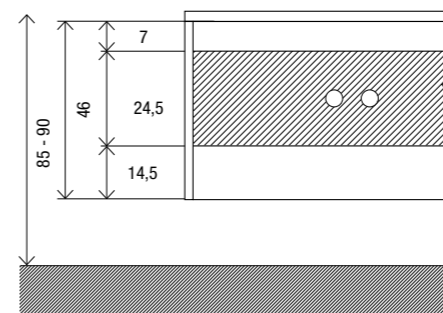

DUNE-2 · SOLCO-2 · CLASS-2 · BARCELONA

Tomas de agua (cm)
Arrivé d'eau (cm)