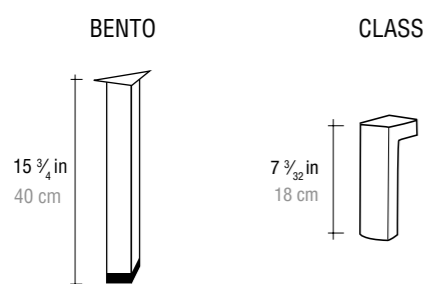

ACCESORIOS · ACCESORIES · ACCESSOIRES

	COD.
JUEGO 4 PATAS CLASS SET 4 LEGS CLASS SET 4 PIEDS CLASS	VPATA40004
JUEGO 2 PATAS BENTO SET 2 LEGS BENTO SET 2 PIEDS BENTO	VPATA30002

COMPACTOS · MIRRORED CABINET · ARMOIRES TOILETTE

COMPACTO 2P CON AMORTIGUADOR · MIRRORED CABINET 2D SOFT CLOSE · ARMOIRE TOILETTE 2P AVEC AMORTISSEUR