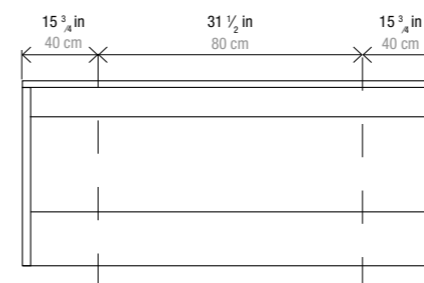

2 senos: 160 cm
Double bowl: 62 63/64 in
2 vasques: 160 cm