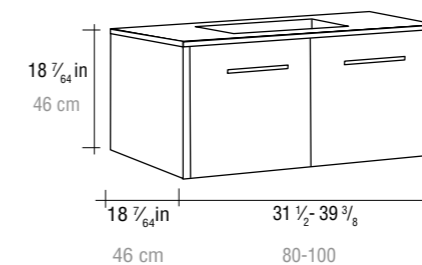

Precio base con Encimera Porcelana · Base price with Porcelain Basin · Prix de base avec vasque Porcelaine

2 PUERTAS 2 DOORS 2 PORTES	ARENA SAND SABLE	LUNA MOON LUNE
80 cm · 31 1/2 in	VNP0080400	VNP0080900
100 cm · 39 3/8 in	VNP0100400	VNP0100900