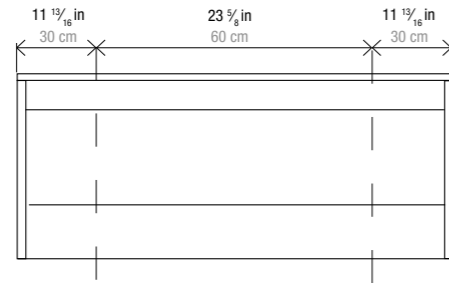

2 senos: 120 cm

Double bowl: $47 \frac{1}{4}$ in

2 vasques: 120 cm