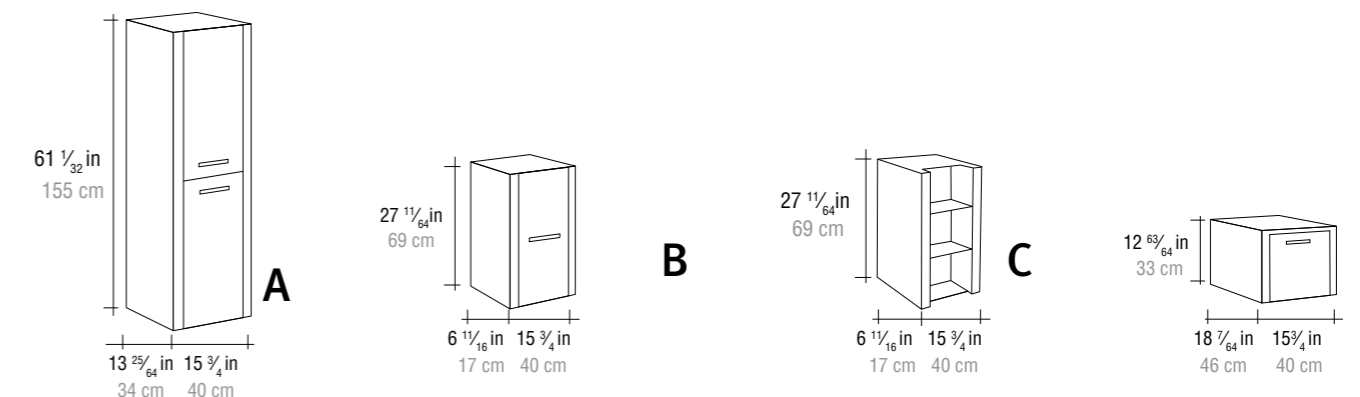

COMPLEMENTS - COMPLEMENTOS - COMPLÉMENTS

CON AMORTIGUADOR · WITH SOFT CLOSE · AVEC AMORTISSEUR

	ARENA SAND SABLE	LUNA MOON LUNE	ARENA / BLANCO SAND / WHITE SABLE / BLANC	LUNA / BLANCO MOON / WHITE LUNE / BLANC
A ARMARIO REVERSIBLE REVERSIBLE TALL SIDE CABINET COLONNE REVERSIBLE	VNA0155400	VNL0155900	VNAB155400	VNLB155900
B MÓDULO ALTO 1P reversible REVERSIBLE SMALL SIDE CABINET 1D MODULE HAUT 1P reversible	VNA6940400	VNL6940900	VNA6940401	VNL6940901
C ESTANTERÍA OPEN CABINET NICHE / ÉTAGÈRE	VNA0E40400	VNL0E40900	---	---
D MÓDULO BAJO 4o Cajón madera LOWER SIDE CABINET 15 3/4 1 Wood drawer MODULE 4o 1 Tiroir bois	VNA0040400	VNL0040900	VNAB040400	VNLB040900
D MÓDULO BAJO 4o Cajón metálico LOWER SIDE CABINET 15 3/4 1 Metal drawer MODULE 4o 1 Tiroir métallique	VNA004040M	VNL004090M	VNAB04040M	VNLB04090M

B y C con espejo interior · B & C with mirror inside · B et C avec miroir a l'interieur