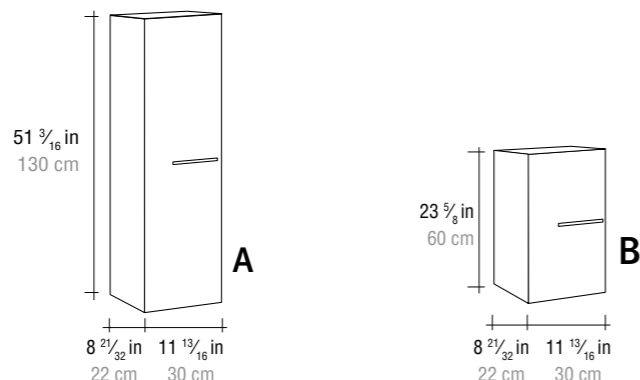

COMPLEMENTS - COMPLEMENTOS - COMPLÉMENTS

CON AMORTIGUADOR · WITH SOFT CLOSE · AVEC AMORTISSEUR

	GRIS GREY GRIS	BLANCO WHITE BLANC	WENGÉ WENGE WENGE	NEGRO BLACK NOIR
A ARMARIO IZQUIERDA LEFT TALL SIDE CABINET COLONNE GAUCHE	VUG0130210	VUB0130110	VUW0130510	VUN0130010
A ARMARIO DERECHA RIGHT TALL SIDE CABINET COLONNE DROITE	VUG0130220	VUB0130120	VUW0130520	VUN0130020
B MÓDULO IZQUIERDA LEFT SMALL SIDE CABINET 1D COLONNE GAUCHE	VUG0060210	VUB0060110	VUW0060510	VUN0060010
B MÓDULO DERECHA RIGHT SMALL SIDE CABINET 1D COLONNE DROITE	VUG0060220	VUB0060120	VUW0060520	VUN0060020