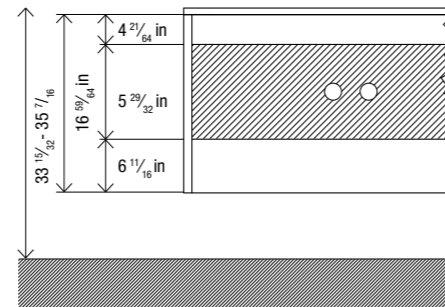

Double bowl: $62 \frac{63}{64}$ in

2 vasques: 160 cm

2 senos: 200 cm

Double bowl: $31 \frac{1}{2}$ in

2 vasques: 200 cm

Tomas de agua (cm)

Arrivé d'eau (cm)

Water source (in)