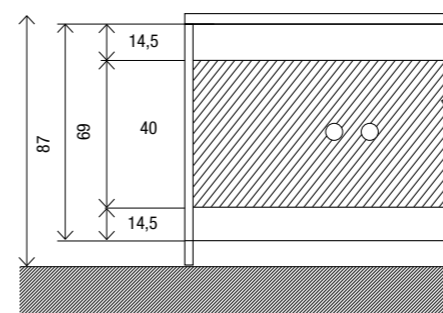

DUNE-3 · SOLCO-3 · CLASS-3 · BARCELONA

Tomas de agua (cm)
Arrivé d'eau (cm)