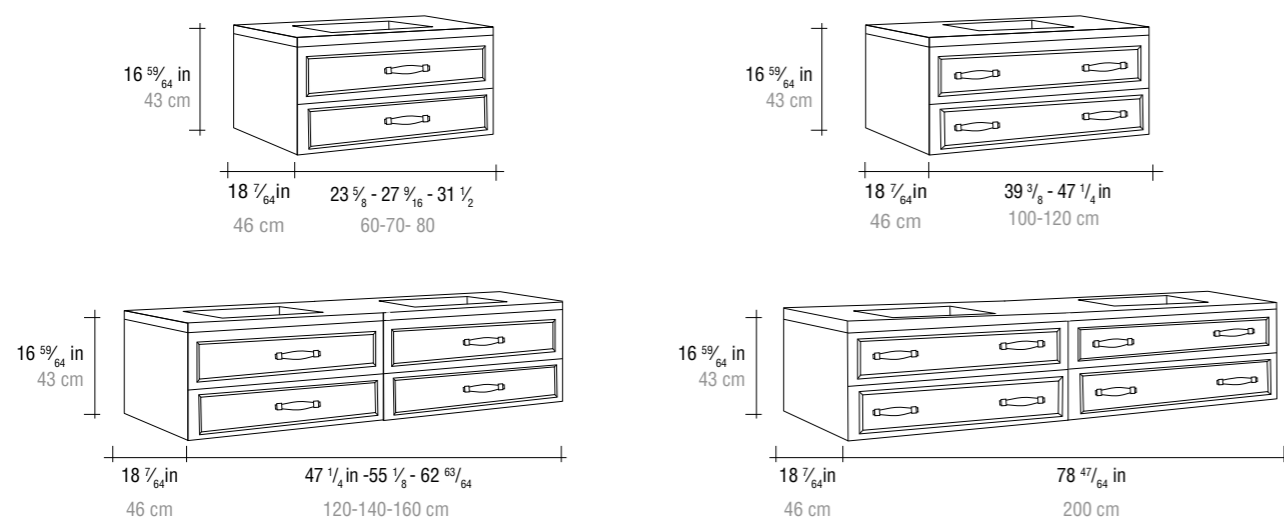

CLASS-2

Bajo lavabo 2 CAJONES con guía oculta con autocierre amortiguado.

Lower Cabinet 2 DRAWERS with self closing slides soft close.

Sous vasque 2 TIROIRS avec glissières invisibles avec autofermeture et amortisseur.

Precio base con Encimera Porcelana • Base price with Porcelain Basin • Prix de base avec vasque Porcelaine

CAJÓN MADERA WOOD DRAWER TIROIR BOIS	BLANCO MATE WHITE MATT BLANC MAT	VISÓN MATE MINK MATT VISON MAT
60 cm · 23 5/8 in	VLB2060100	VLV2060300
70 cm · 27 9/16 in	VLB2070100	VLV2070300
80 cm · 31 1/2 in	VLB2080100	VLV2080300
100 cm · 39 3/8 in	VLB2100100	VLV2100300
120 cm · 47 1/4 in	VLB2120100	VLV2120300
120 cm / 2 · 47 1/4 in / 2	VLB2120120	VLV2120320
120 cm (60X2) / 2 · 47 1/4 in (23 5/8 x2) / 2	VLB2121120	VLV2121320
*140 cm (70X2) / 2 · 55 1/8 in (27 9/16 x2) / 2	VLB2141120	VLV2141320
*160 cm (80X2) / 2 · 62 63/64 in (31 1/2 x2) / 2	VLB2161120	VLV2161320
*200 cm (100X2) / 2 · 78 47/64 in (39 3/8 x2) / 2	VLB2201120	VLV2201320
CAJÓN METÁLICO METAL DRAWER TIROIR MÉTALLIQUE	BLANCO MATE WHITE MATT BLANC MAT	VISÓN MATE MINK MATT VISON MAT
60 cm · 23 5/8 in	VLB206010M	VLV206030M
70 cm · 27 9/16 in	VLB207010M	VLV207030M
80 cm · 31 1/2 in	VLB208010M	VLV208030M
100 cm · 39 3/8 in	VLB210010M	VLV210030M
120 cm · 47 1/4 in	VLB212010M	VLV212030M
120 cm / 2 · 47 1/4 in / 2	VLB212012M	VLV212032M
120 cm (60X2) / 2 · 47 1/4 in (23 5/8 x2) / 2	VLB212112M	VLV212132M
*140 cm (70X2) / 2 · 55 1/8 in (27 9/16 x2) / 2	VLB214112M	VLV214132M
*160 cm (80X2) / 2 · 62 63/64 in (31 1/2 x2) / 2	VLB216112M	VLV216132M
*200 cm (100X2) / 2 · 78 47/64 in (39 3/8 x2) / 2	VLB220112M	VLV220132M

* Solo disponible con encimera kubic • only available with Kubic Basin • disponible que avec plan kubic

CLASS-3

Bajo lavabo 3 CAJONES con guía oculta con autocierre amortiguado.

Lower Cabinet 3 DRAWERS with self closing slides soft close.

Sous vasque 3 TIROIRS avec glissières invisibles avec autofermeture et amortisseur.