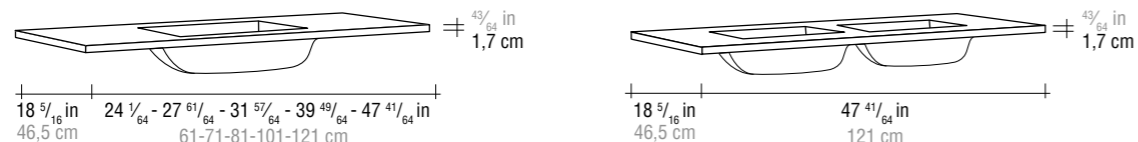

INFO ENCIMERAS • BASIN INFO • INFO VASQUES

ELIS