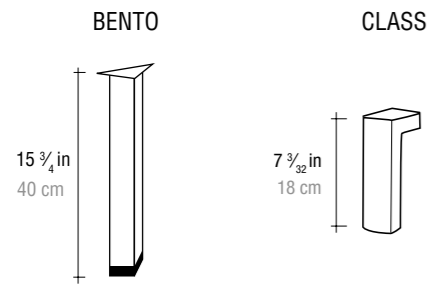

ACCESORIOS · ACCESSORIES · ACCESSOIRES

COD.	
JUEGO 4 PATAS CLASS SET 4 LEGS CLASS SET 4 PIEDS CLASS	VPATA40004
JUEGO 2 PATAS BENTO SET 2 LEGS BENTO SET 2 PIEDS BENTO	VPATA30002

ESPEJOS · MIRRORS · MIROIRS