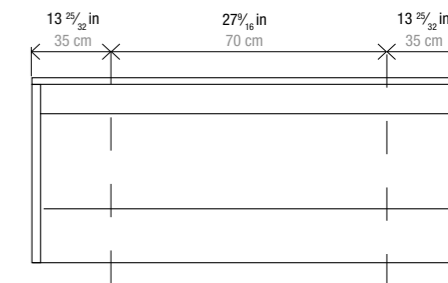

2 senos: 140 cm
Double bowl: 55 1/8 in
2 vasques: 140 cm