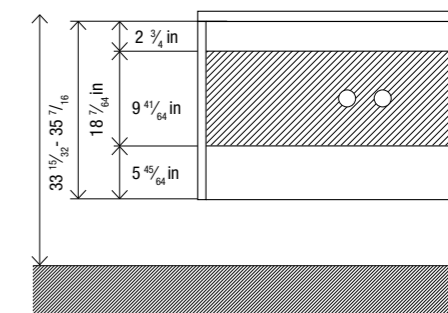

Water source (in)