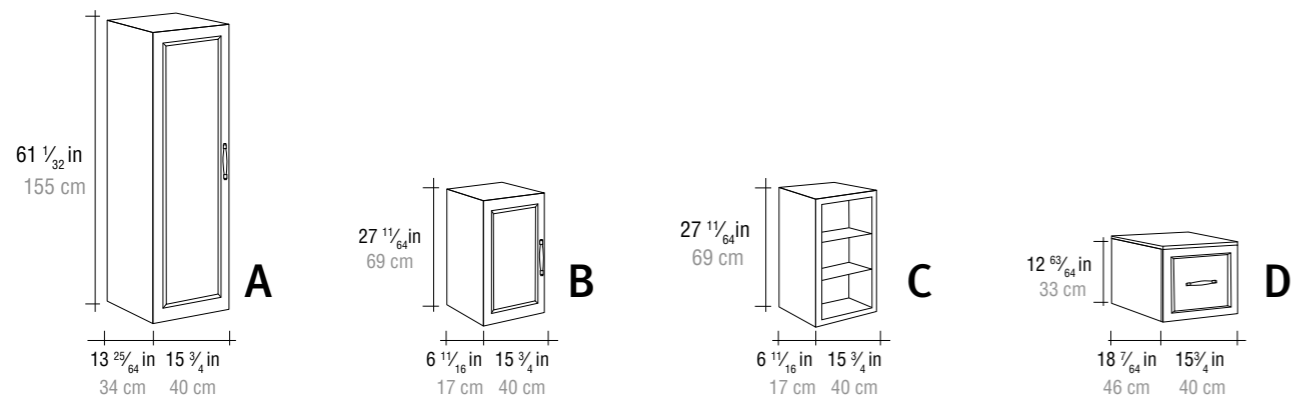

COMPLEMENTS - COMPLEMENTOS - COMPLÉMENTS

CON AMORTIGUADOR · WITH SOFT CLOSE · AVEC AMORTISSEUR

	BLANCO MATE WHITE MATT BLANC MAT	VISÓN MATE MINK MATT VISON MAT
A ARMARIO REVERSIBLE REVERSIBLE TALL SIDE CABINET COLONNE REVERSIBLE	VLB0155100	VLV0155300
B MÓDULO ALTO 1P reversible REVERSIBLE SMALL SIDE CABINET 1D MODULE HAUT 1P reversible	VLB6940100	VLV6940300
C ESTANTERÍA OPEN CABINET NICHE / ÉTAGÈRE	VLB0E40100	VLV0E40300
D MÓDULO BAJO 4o Cajón madera LOWER SIDE CABINET 15 3/4 1 Wood drawer MODULE 4o 1 Tiroir bois	VLB0040100	VLV0040300
D MÓDULO BAJO 4o Cajón metálico LOWER SIDE CABINET 15 3/4 1 Metal drawer MODULE 4o 1 Tiroir métallique	VLB004010M	VLV004030M

B y C con espejo interior · B & C with mirror inside · B et C avec miroir a l'intérieur