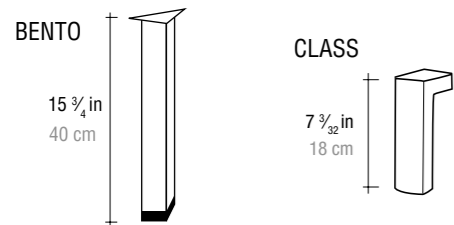

ACCESORIOS · ACCESSORIES · ACCESSOIRES

COD.	
JUEGO 4 PATAS CLASS SET 4 LEGS CLASS SET 4 PIEDS CLASS	VPATA40004
JUEGO 2 PATAS BENTO SET 2 LEGS BENTO SET 2 PIEDS BENTO	VPATA30002

COMPACTOS Y ESPEJOS · MIRRORED CABINET AND MIRRORS · ARMOIRES ET MIROIRS

COMPACTO 3P CON AMORTIGUADOR · MIRRORED CABINET 3D SOFT CLOSE · ARMOIRE TOILETTE 3P AVEC AMORTISSEUR

Espejo interior central · Central mirror inside · Miroir interieur central