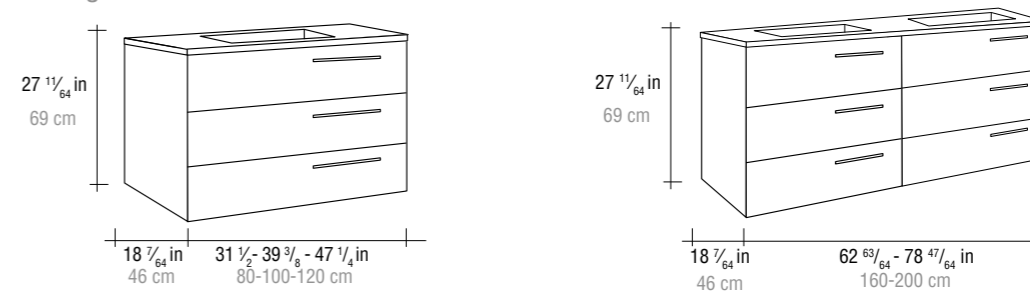

Precio base con Encimera Porcelana • Base price with Porcelain Basin • Prix de base avec vasque Porcelaine

CAJÓN MADERA WOOD DRAWER TIROIR BOIS	GRIS GREY GRIS	BLANCO WHITE BLANC	WENGÉ WENGE WENGE	NEGRO BLACK NOIR
60 cm · 23 5/8 in	VUG3060200	VUB3060100	VUW3060500	VUN3060000
70 cm · 27 9/16 in	VUG3070200	VUB3070100	VUW3070500	VUN3070000
80 cm · 31 1/2 in	VUG3080200	VUB3080100	VUW3080500	VUN3080000
100 cm · 39 3/8 in	VUG3100200	VUB3100100	VUW3100500	VUN3100000
120 cm · 47 1/4 in	VUG3120200	VUB3120100	VUW3120500	VUN3120000
120 cm / 2 · 47 1/4 in / 2	VUG3120220	VUB3120120	VUW3120520	VUN3120020
120 cm (60X2) / 2 · 47 1/4 in (23 5/8 x2) / 2	VUG3121220	VUB3121120	VUW3121520	VUN3121020
*140 cm (70X2) / 2 · 55 1/8 in (27 9/16 x2) / 2	VUG3140220	VUB3140120	VUW3140520	VUN3140020
*160 cm (80X2) / 2 · 62 63/64 in (31 1/2 x2) / 2	VUG3160220	VUB3160120	VUW3160520	VUN3160020
*200 cm (100X2) / 2 · 78 47/64 in (39 3/8 x2) / 2	VUG3200220	VUB3200120	VUW3200520	VUN3200020

CAJÓN METÁLICO METAL DRAWER TIROIR MÉTALLIQUE	GRIS GREY GRIS	BLANCO WHITE BLANC	WENGÉ WENGE WENGE	NEGRO BLACK NOIR
60 cm · 23 5/8 in	VUG306020M	VUB306010M	VUW306050M	VUN306000M
70 cm · 27 9/16 in	VUG307020M	VUB307010M	VUW307050M	VUN307000M
80 cm · 31 1/2 in	VUG308020M	VUB308010M	VUW308050M	VUN308000M
100 cm · 39 3/8 in	VUG310020M	VUB310010M	VUW310050M	VUN310000M
120 cm · 47 1/4 in	VUG312020M	VUB312010M	VUW312050M	VUN312000M
120 cm / 2 · 47 1/4 in / 2	VUG312022M	VUB312012M	VUW312052M	VUN312002M
120 cm (60X2) / 2 · 47 1/4 in (23 5/8 x2) / 2	VUG312122M	VUB312112M	VUW312152M	VUN312102M
*140 cm (70X2) / 2 · 55 1/8 in (27 9/16 x2) / 2	VUG314022M	VUB314012M	VUW314052M	VUN314002M
*160 cm (80X2) / 2 · 62 63/64 in (31 1/2 x2) / 2	VUG316022M	VUB316012M	VUW316052M	VUN316002M
*200 cm (100X2) / 2 · 78 47/64 in (39 3/8 x2) / 2	VUG320022M	VUB320012M	VUW320052M	VUN320002M

* Solo disponible con encimera kubic · only available with Kubic Basin · disponible que avec plan kubic

Bajos para ir suspendidos (patas no incluidas · disponibles en pág. 36)
Lower cabinet to be hang. (legs not included · available in page 36)
Sous vasque prêt a suspendre (pieds non compris · disponible a la page 36)