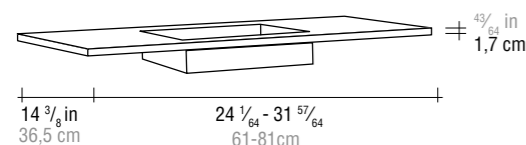

INFO ENCIMERAS • BASIN INFO • INFO VASQUES

ELIS

RONDO

KUBIC

FONDO 36,5 cm • DEPTH 14 3/8 in • PROFONDEUR 36,5 cm

MAO-36

TEKNO-36

MEDIDAS LAVABOS • WAHSBASIN DIMENSIONS • DIMENSIONS VASQUES

	A	B	C	D	E
ELIS	13	23	52	27,5	6
RONDO	11	19	47,5	27,5	6
KUBIC	12	18	49,5	28	7
TEKNO • MAO 36 CM (80 CM)	11	20	44,5	19,5	7
TEKNO • MAO 36 CM (60 CM)	11	20	42,5	19,5	7

Suplementos encimeras • Basins extra charge • Suppléments vasques

	PORCELANA PORCELAIN PORCELAINE	CARGA MINERAL COMPOSITE STONE MARBRE DE SYNTHÈSE		
	ELIS	SOFT RONDO	BRILLO • BRILLANT • GLOSSY KUBIC	TEKNO
61 cm • 24 1/4 in P.F.	VME0060100	VMR0060101	VMK0060100	----
71 cm • 27 9/16 in P.F.	VME0070100	VMR0070101	VMK0070100	----
81 cm • 31 5/16 in P.F.	VME0080100	VMR0080101	VMK0080100	----
101 cm • 39 49/64 in P.F.	VME0100100	VMR0100101	VMK0100100	----
IZQUIERDA • LEFT • GAUCHE 101 cm • 39 49/64 in P.F.	----	VMRi100101	----	----
121 cm / 1 • 47 41/64 in P.F.	VME1120100	VMR1120101	VMK1120100	----
121 cm / 2 • 47 41/64 in / 2 P.F.	VME2120100	VMR2120101	VMK2120100	----
141 cm / 2 • 55 33/64 in / 2 P.F.	----	----	VMK2140100	----
161 cm / 2 • 63 25/64 in / 2 P.F.	----	----	VMK2160100	----
201 cm / 2 • 79 9/64 in / 2 P.F.	----	----	VMK2200100	----

FONDO 36 • PROFONDEUR 36 • DEPTH 14 11/64

	MAO			TEKNO
61 cm • 24 1/4 in P.F.	VMM0066100	----	----	VMT0066100
81 cm • 31 5/16 in P.F.	VMM0086100	----	----	VMT0080100

Encimeras de carga mineral sin agujero para grifo, plazo de entrega a consultar.
Composite Stone Basin with no faucet hole, delivery time to be determined.
Plans Pierre de synthèse sans trou pour robinetterie, demander delai.