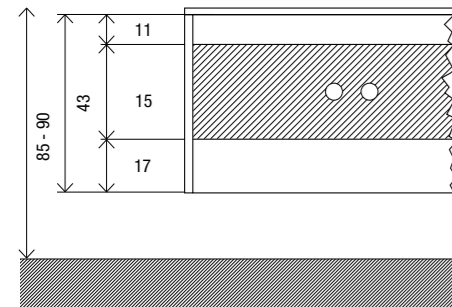

Double bowl: $62 \frac{63}{64}$ in

2 vasques: 160 cm

2 senos: 200 cm

Double bowl: $31 \frac{1}{2}$ in

2 vasques: 200 cm

Tomas de agua (cm)

Arrivé d'eau (cm)

Water source (in)