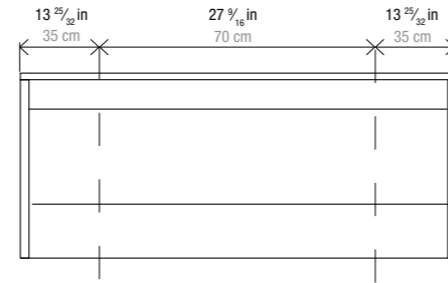

1 vasque: 60-70-80-100-120 cm

2 senos: 120 cm

Double bowl: $47 \frac{1}{4}$ in

2 vasques: 120 cm

2 senos: 140 cm

Double bowl: $55 \frac{1}{8}$ in

2 vasques: 140 cm

2 senos: 160 cm