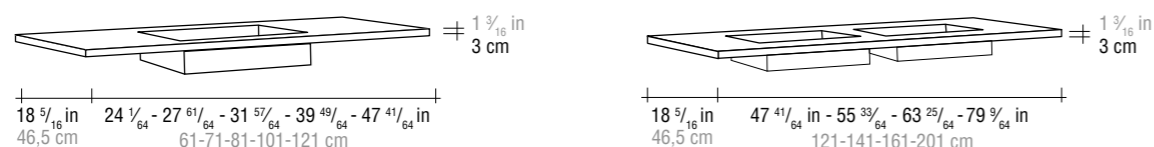

KUBIC

FONDO 36,5 cm • DEPTH 14 3/8 in • PROFONDEUR 36,5 cm