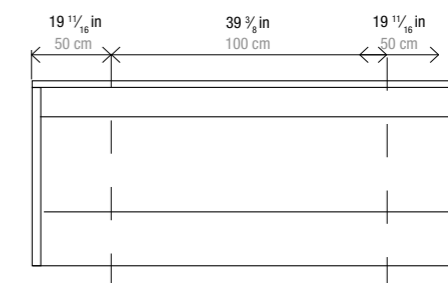

2 senos: 200 cm
Double bowl: 31 1/2 in
2 vasques: 200 cm