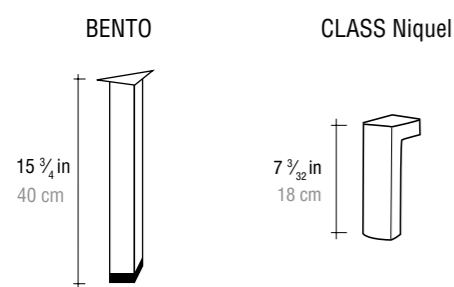

ACCESORIOS · ACCESORIES · ACCESSOIRES

	COD.
JUEGO 4 PATAS CLASS Níquel SET 4 LEGS CLASS Níquel SET 4 PIEDS CLASS Níquel	VPATA40014
JUEGO 2 PATAS BENTO SET 2 LEGS BENTO SET 2 PIEDS BENTO	VPATA30002

COMPACTOS Y ESPEJOS · MIRRORED CABINET AND MIRRORS · ARMOIRES ET MIROIRS

COMPACTO 3P CON AMORTIGUADOR · MIRRORED CABINET 3D SOFT CLOSE · ARMOIRE TOILETTE 3P AVEC AMORTISSEUR

Espejo interior central · Central mirror inside · Miroir interieur central

AxBxC	BLANCO MATE WHITE MATT BLANC MAT	VISÓN MATE MINK MATT VISON MAT
70 x 69 x 17 cm · 27 9/16 x 27 11/64 x 6 11/16 in	VLTB070100	VLTB070300
80 x 69 x 17 cm · 31 1/2 x 27 11/64 x 6 11/16 in	VLTB080100	VLTB080300
100 x 69 x 17 cm · 39 3/8 x 27 11/64 x 6 11/16 in	VLTB100100	VLTB100300
120 x 69 x 17 cm · 47 1/4 x 27 11/64 x 6 11/16 in	VLTB120100	VLTB120300