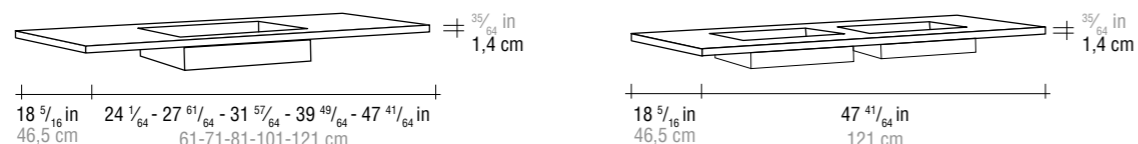

INFO ENCIMERAS • BASIN INFO • INFO VASQUES

ELIS

RONDO

KUBIC

FONDO 36,5 cm • DEPTH 14 3/8 in • PROFONDEUR 36,5 cm

MAO-36

TEKNO-36

MEDIDAS LAVABOS • WAHSBASIN DIMENSIONS • DIMENSIONS VASQUES

	A	B	C	D	E
ELIS	13	23	52	27,5	6
RONDO	11	19	47,5	27,5	6
KUBIC	12	18	49,5	28	7
TEKNO • MAO 36 CM (80 CM)	11	20	44,5	19,5	7
TEKNO • MAO 36 CM (60 CM)	11	20	42,5	19,5	7

Suplementos encimeras • Basins extra charge • Suppléments vasques

	PORCELANA PORCELAIN PORCELAINE	CARGA MINERAL COMPOSITE STONE MARBRE DE SYNTHÈSE		
	ELIS	SOFT RONDO	BRILLO • BRILLANT • GLOSSY KUBIC	TEKNO
61 cm • 24 1/4 in P.F.	VME0060100	VMR0060101	VMK0060100	----
71 cm • 27 9/16 in P.F.	VME0070100	VMR0070101	VMK0070100	----
81 cm • 31 5/16 in P.F.	VME0080100	VMR0080101	VMK0080100	----
101 cm • 39 49/64 in P.F.	VME0100100	VMR0100101	VMK0100100	----
IZQUIERDA • LEFT • GAUCHE 101 cm • 39 49/64 in P.F.	----	VMRi100101	----	----
121 cm / 1 • 47 41/64 in P.F.	VME1120100	VMR1120101	VMK1120100	----
121 cm / 2 • 47 41/64 in / 2 P.F.	VME2120100	VMR2120101	VMK2120100	----
141 cm / 2 • 55 33/64 in / 2 P.F.	----	----	VMK2140100	----
161 cm / 2 • 63 25/64 in / 2 P.F.	----	----	VMK2160100	----
201 cm / 2 • 79 9/64 in / 2 P.F.	----	----	VMK2200100	----

FONDO 36 • PROFONDEUR 36 • DEPTH 14 11/64

	MAO			TEKNO
61 cm • 24 1/4 in P.F.	VMM0066100	----	----	VMT0066100
81 cm • 31 5/16 in P.F.	VMM0086100	----	----	VMT0080100

Encimeras de carga mineral sin agujero para grifo, plazo de entrega a consultar.
Composite Stone Basin with no faucet hole, delivery time to be determined.
Plans Pierre de synthèse sans trou pour robinetterie, demander delai.