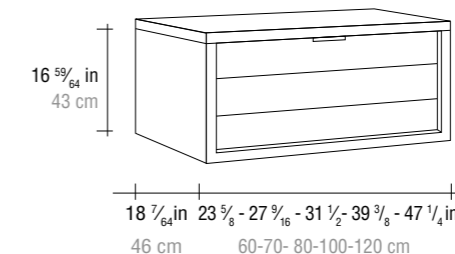

Precio base con sobre • Base price with wood top • Prix base avec dessus bois

CAJÓN MADERA WOOD DRAWER TIROIR BOIS	ROBLE OAK CHÊNE	ROBLE / BLANCO mate OAK / WHITE soft CHÊNE / BLANC mat
60 cm • 23 5/8 in	VTCS060800	VTCS060000
70 cm • 27 9/16 in	VTCS070800	VTCS070000
80 cm • 31 1/2 in	VTCS080800	VTCS080000
100 cm • 39 3/8 in	VTCS100800	VTCS100000
120 cm • 47 1/4 in	VTCS120800	VTCS120000
120 cm / 2 • 47 1/4 in / 2	VTCS120820	VTCS120020

CAJÓN METÁLICO METAL DRAWER TIROIR MÉTALLIQUE	ROBLE OAK CHÊNE	ROBLE / BLANCO mate OAK / WHITE soft CHÊNE / BLANC mat
60 cm • 23 5/8 in	VTCS06080M	VTCS06000M
70 cm • 27 9/16 in	VTCS07080M	VTCS07000M
80 cm • 31 1/2 in	VTCS08080M	VTCS08000M
100 cm • 39 3/8 in	VTCS10080M	VTCS10000M
120 cm • 47 1/4 in	VTCS12080M	VTCS12000M
120 cm / 2 • 47 1/4 in / 2	VTCS12082M	VTCS12002M

Sobres de madera a medida consultar. • Ask for customs wood top • Dessus bois sur mesure consulter.