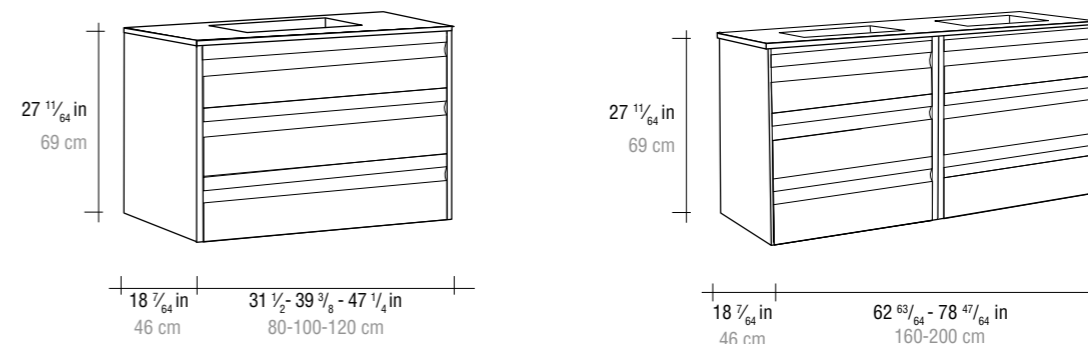

Precio base con Encimera Porcelana · Base price with Porcelain Basin · Prix de base avec vasque Porcelaine

CAJÓN METÁLICO METAL DRAWER TIROIR MÉTALLIQUE	BLANCO WHITE BLANC	NOGAL WALNUT NOYER	NUBE CLOUD NUAGE
60 cm · 23 5/8 in	VBC306010M	VBC306020M	VBC306030M
70 cm · 27 9/16 in	VBC307010M	VBC307020M	VBC307030M
80 cm · 31 1/2 in	VBC308010M	VBC308020M	VBC308030M
100 cm · 39 3/8 in	VBC310010M	VBC310020M	VBC310030M
120 cm · 47 1/4 in	VBC312010M	VBC312020M	VBC312030M
120 cm / 2 · 47 1/4 in / 2	VBC312012M	VBC312022M	VBC312032M
120 cm (60X2) / 2 · 47 1/4 in (23 5/8 x2) / 2	VBC312112M	VBC312122M	VBC312132M
*140 cm (70X2) / 2 · 55 1/8 in (27 9/16 x2) / 2	VBC314112M	VBC314122M	VBC314132M
*160 cm (80X2) / 2 · 62 63/64 in (31 1/2 x2) / 2	VBC316112M	VBC316122M	VBC316132M
*200 cm (100X2) / 2 · 78 47/64 in (39 3/8 x2) / 2	VBC320112M	VBC320122M	VBC320132M

CAJÓN METÁLICO METAL DRAWER TIROIR MÉTALLIQUE	BLANCO / NOGAL WHITE / WALNUT BLANC / NOYER	NOGAL / BLANCO WALNUT / WHITE NOYER / BLANC	NUBE / BLANCO CLOUD / WHITE NUAGE / BLANC
60 cm · 23 5/8 in	VBC306040M	VBC306050M	VBC306060M
70 cm · 27 9/16 in	VBC307040M	VBC307050M	VBC307060M
80 cm · 31 1/2 in	VBC308040M	VBC308050M	VBC308060M
100 cm · 39 3/8 in	VBC310040M	VBC310050M	VBC310060M
120 cm · 47 1/4 in	VBC312040M	VBC312050M	VBC312060M
120 cm / 2 · 47 1/4 in / 2	VBC312042M	VBC312052M	VBC312062M
120 cm (60X2) / 2 · 47 1/4 in (23 5/8 x2) / 2	VBC312142M	VBC312152M	VBC312162M
*140 cm (70X2) / 2 · 55 1/8 in (27 9/16 x2) / 2	VBC314142M	VBC314152M	VBC314162M
*160 cm (80X2) / 2 · 62 63/64 in (31 1/2 x2) / 2	VBC316142M	VBC316152M	VBC316162M
*200 cm (100X2) / 2 · 78 47/64 in (39 3/8 x2) / 2	VBC320142M	VBC320152M	VBC320162M

* Solo disponible con encimera kubic · only available with Kubic Basin · disponible que avec plan kubic

Bajos para ir suspendidos (patas no incluidas · disponibles en pág. 20)

Lower cabinet to be hang. (legs not included · available in page 20)

Sous vasque prêt à suspendre (pieds non compris · disponible a la page 20)