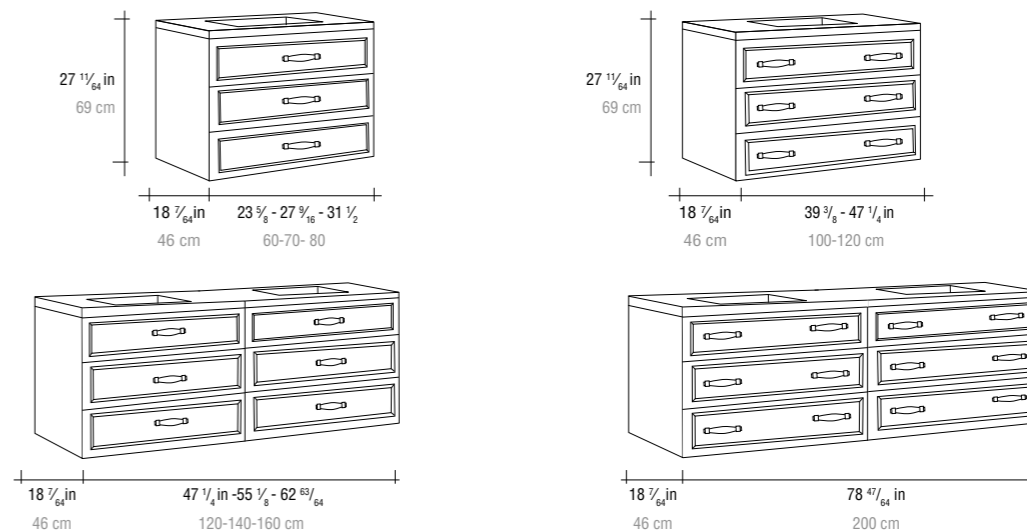

Precio base con Encimera Porcelana • Base price with Porcelain Basin • Prix de base avec vasque Porcelaine

CAJÓN MADERA WOOD DRAWER TIROIR BOIS	BLANCO MATE WHITE MATT BLANC MAT	VISÓN MATE MINK MATT VISON MAT
60 cm · 23 5/8 in	VLB3060100	VLV3060300
70 cm · 27 9/16 in	VLB3070100	VLV3070300
80 cm · 31 1/2 in	VLB3080100	VLV3080300
100 cm · 39 3/8 in	VLB3100100	VLV3100300
120 cm · 47 1/4 in	VLB3120100	VLV3120300
120 cm / 2 · 47 1/4 in / 2	VLB3120120	VLV3120320
120 cm (60X2) / 2 · 47 1/4 in (23 5/8 x2) / 2	VLB3121120	VLV3121320
*140 cm (70X2) / 2 · 55 1/8 in (27 9/16 x2) / 2	VLB3141120	VLV3141320
*160 cm (80X2) / 2 · 62 63/64 in (31 1/2 x2) / 2	VLB3161120	VLV3161320
*200 cm (100X2) / 2 · 78 47/64 in (39 3/8 x2) / 2	VLB3201120	VLV3201320
CAJÓN METÁLICO METAL DRAWER TIROIR MÉTALLIQUE	BLANCO MATE WHITE MATT BLANC MAT	VISÓN MATE MINK MATT VISON MAT
60 cm · 23 5/8 in	VLB306010M	VLV306030M
70 cm · 27 9/16 in	VLB307010M	VLV307030M
80 cm · 31 1/2 in	VLB308010M	VLV308030M
100 cm · 39 3/8 in	VLB310010M	VLV310030M
120 cm · 47 1/4 in	VLB312010M	VLV312030M
120 cm / 2 · 47 1/4 in / 2	VLB312012M	VLV312032M
120 cm (60X2) / 2 · 47 1/4 in (23 5/8 x2) / 2	VLB312112M	VLV312132M
*140 cm (70X2) / 2 · 55 1/8 in (27 9/16 x2) / 2	VLB314112M	VLV314132M
*160 cm (80X2) / 2 · 62 63/64 in (31 1/2 x2) / 2	VLB316112M	VLV316132M
*200 cm (100X2) / 2 · 78 47/64 in (39 3/8 x2) / 2	VLB320112M	VLV320132M

* Solo disponible con encimera kubic • only available with Kubic Basin • disponible que avec plan kubic

Bajos para ir suspendidos (patas no incluidas • disponibles en pág. 40)

Lower cabinet to be hang. (legs not included • available in page 40)

Sous vasque prêt à suspendre (pieds non compris • disponible a la page 40)