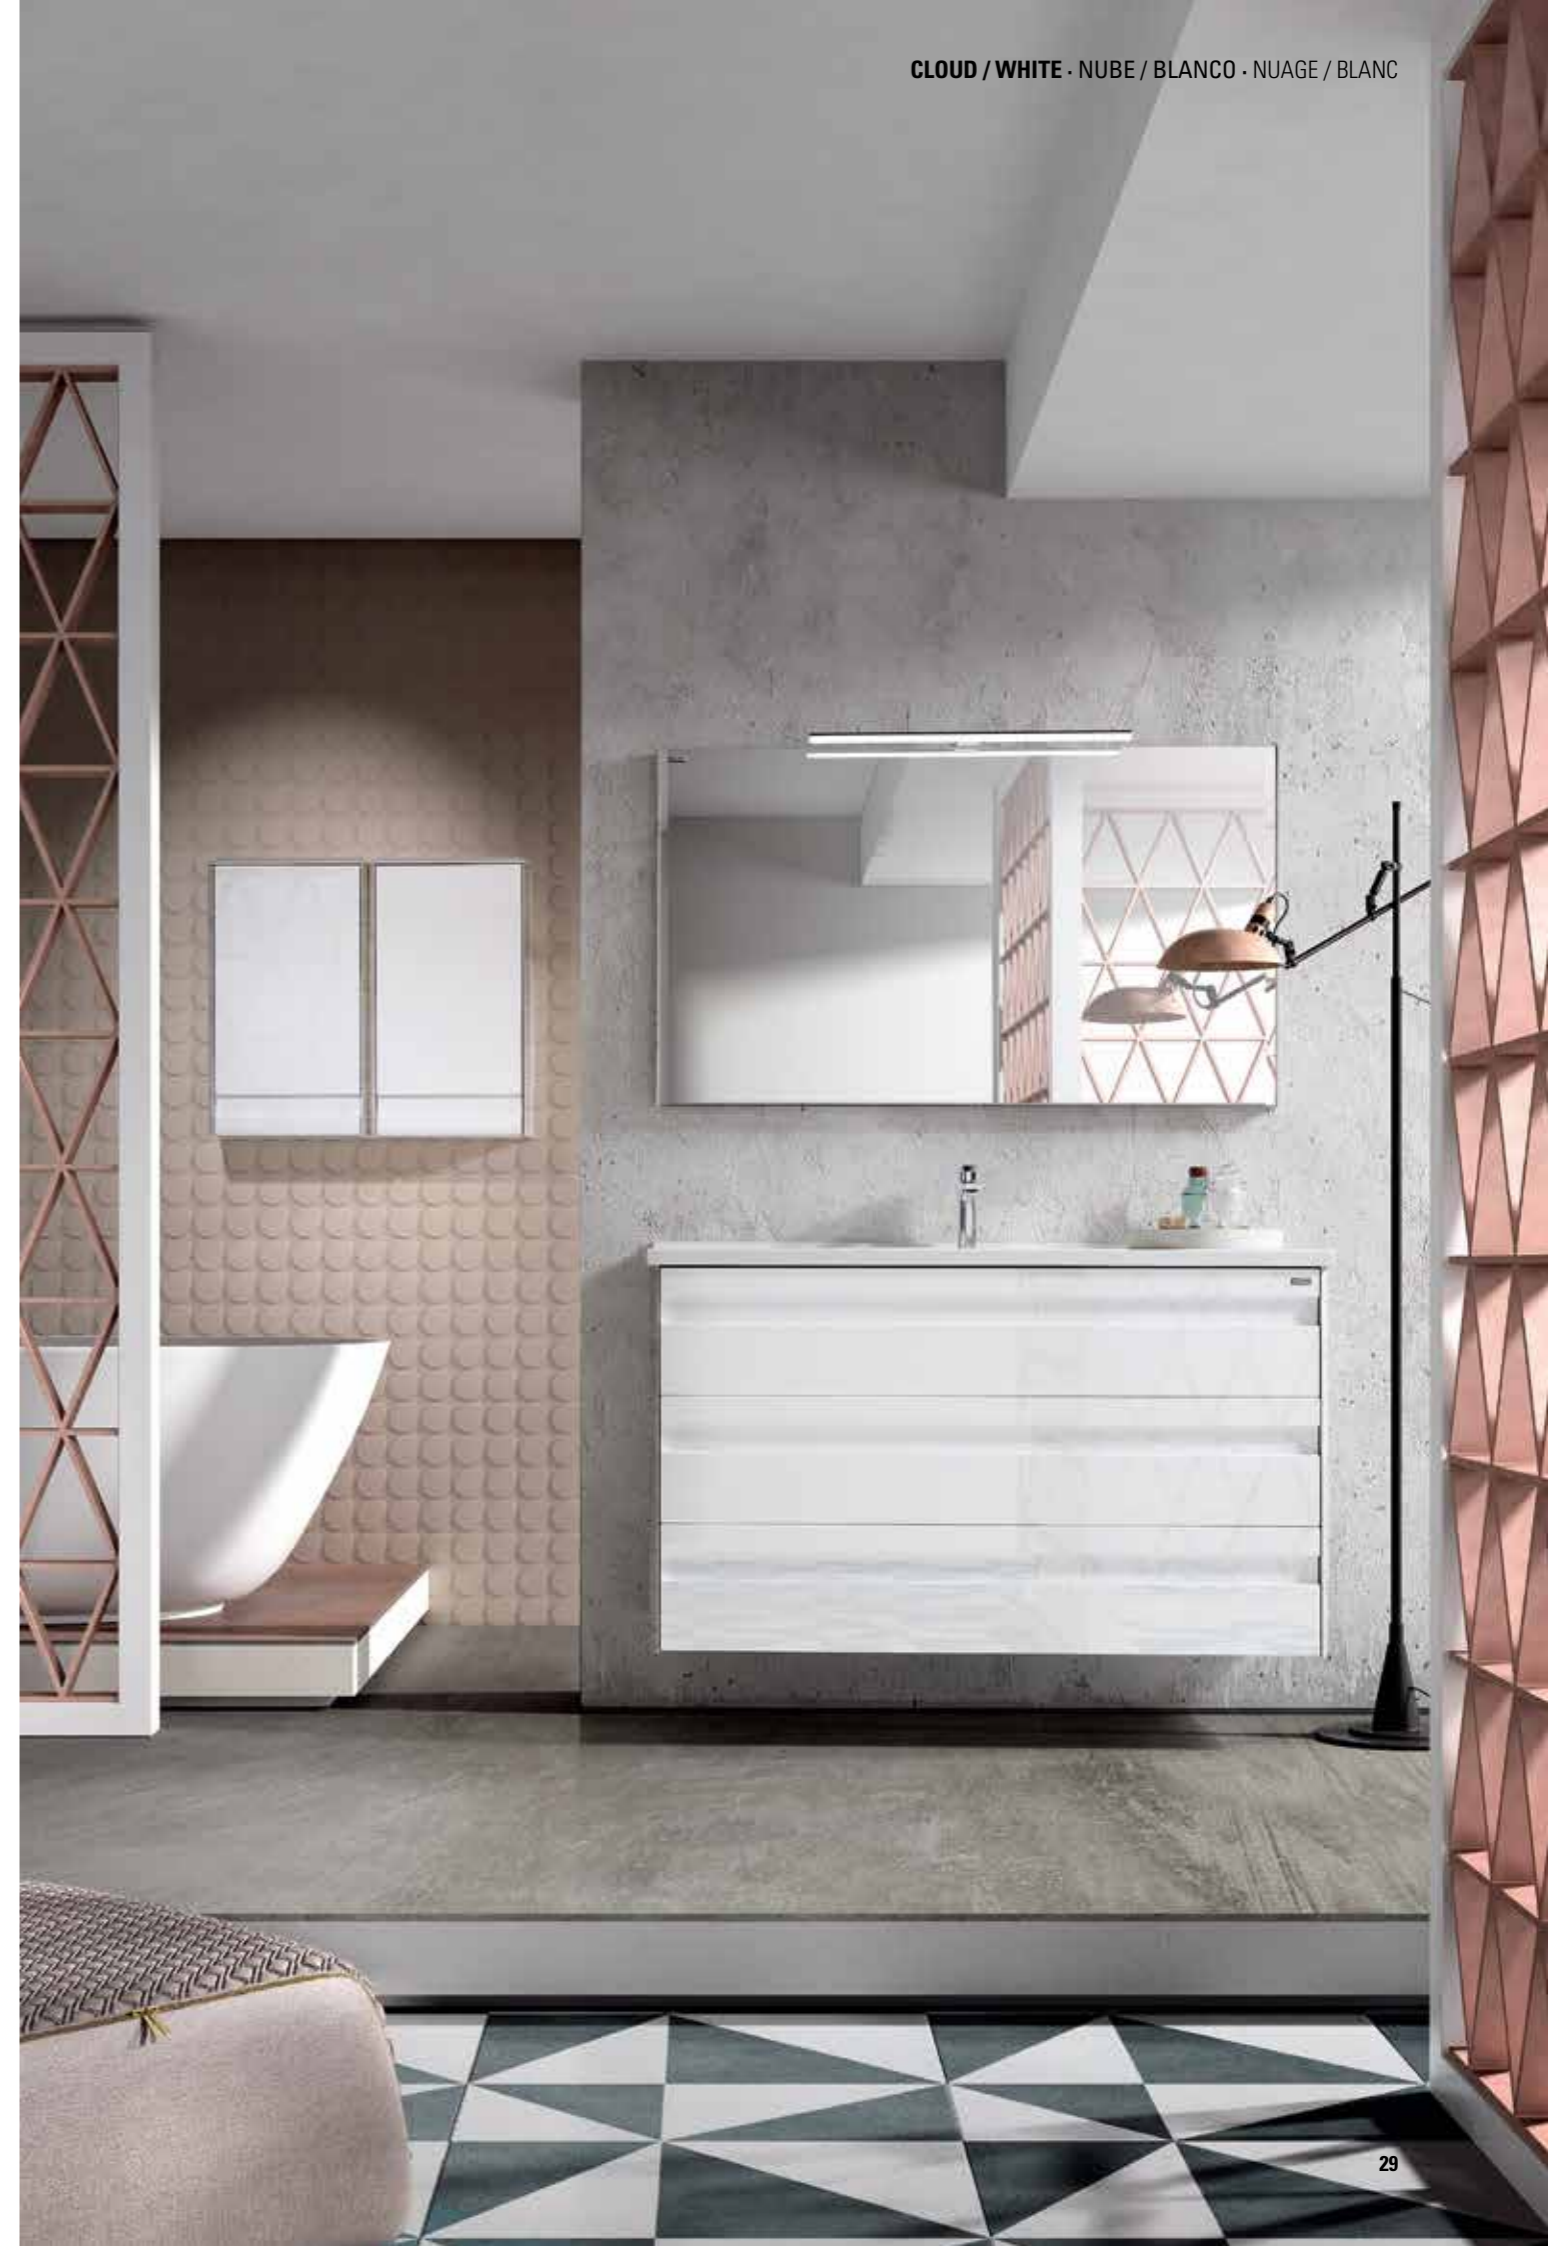

Bajo 80 2C / Encimera Mao / Espejo Retro / Módulo 40 1C / Estantería 40 / Armario

Sous Vasque 80 2T / Plan Mao / Miroir Retro / Module 40 1T/ Etagère 40 / Colonne

BARCELONA · 48" / 120 cm ►

Lower Cabinet 48" 3d / Basin Kubic / Smooth Mirror / 2 Small side Cabinet / Light Fixture

Bajo 120 3C / Encimera Kubic / Espejo Liso / 2 Módulo Colgar 1P/ Aplique

Sous Vasque 120 3T / Plan Kubic / Miroir Lise / 2 Module Haut 1P / Applique

▲ **BARCELONA - 48" / 120 cm**

Lower Cabinet 48" 3d + Set 4 legs / Basin Mao 2 bowl / Mirrored Cabinet / Small side Cabinet / Open Cabinet 16" / Light Fixture
 Bajo 120 3C + Juego 4 patas / Encimera Mao 2s / Compacto / Módulo Colgar 1P / Estantería / Aplique
 Sous Vasque 120 3T + Set 4 pieds / Plan Mao 2v / Armoire Toilette / Module Haut 1P / Etagère 40 / Applique

◀ **BARCELONA - 48" / 120 cm**

Lower Cabinet 32" 2d / Basin Rondo / Smooth Mirror / Lower Cabinet 16" 1d / Tall Side Cabinet / Light Fixture
 Bajo 80 2C / Encimera Rondo / Espejo Liso / Módulo 40 1C / Armario / Aplique
 Sous Vasque 80 2T / Plan Rondo / Miroir Lise / Module 40 1T / Colonne / Applique