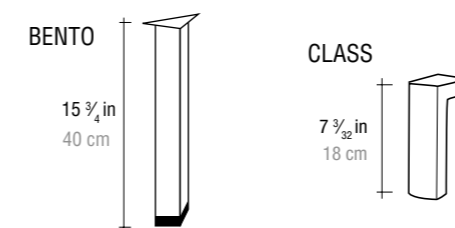

ACCESORIOS · ACCESSORIES · ACCESSOIRES

	COD.	P.F.
JUEGO 4 PATAS CLASS SET 4 LEGS CLASS SET 4 PIEDS CLASS	VPATA40004	
JUEGO 2 PATAS BENTO SET 2 LEGS BENTO SET 2 PIEDS BENTO	VPATA30002