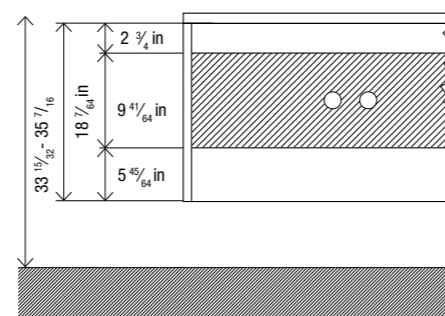

Water source (in)