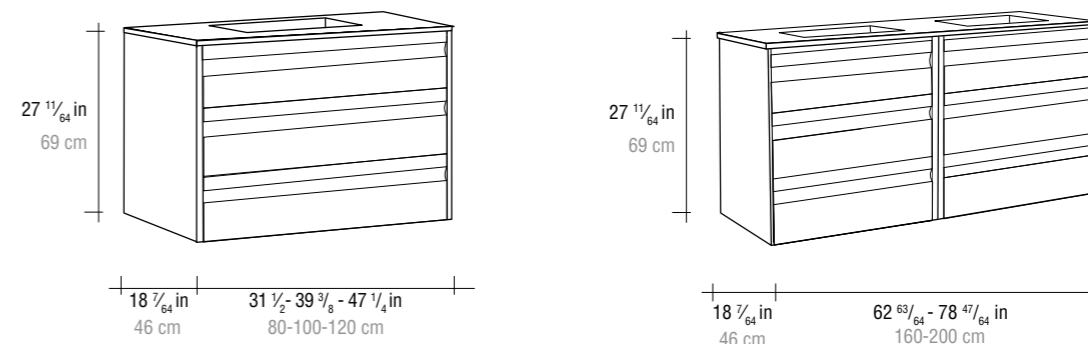

Precio base con Encimera Porcelana · Base price with Porcelain Basin · Prix de base avec vasque Porcelaine

CAJÓN METÁLICO METAL DRAWER TIROIR MÉTALLIQUE	BLANCO WHITE BLANC	NOGAL WALNUT NOYER	NUBE CLOUD NUAGE	P.F.
60 cm · 23 5/8 in	VBC306010M	VBC306020M	VBC306030M	
70 cm · 27 9/16 in	VBC307010M	VBC307020M	VBC307030M	
80 cm · 31 1/2 in	VBC308010M	VBC308020M	VBC308030M	
100 cm · 39 3/8 in	VBC310010M	VBC310020M	VBC310030M	
120 cm · 47 1/4 in	VBC312010M	VBC312020M	VBC312030M	
120 cm / 2 · 47 1/4 in / 2	VBC312012M	VBC312022M	VBC312032M	
120 cm (60X2) / 2 · 47 1/4 in (23 5/8 x2) / 2	VBC312112M	VBC312122M	VBC312132M	
*140 cm (70X2) / 2 · 55 1/8 in (27 9/16 x2) / 2	VBC314112M	VBC314122M	VBC314132M	
*160 cm (80X2) / 2 · 62 63/64 in (31 1/2 x2) / 2	VBC316112M	VBC316122M	VBC316132M	
*200 cm (100X2) / 2 · 78 47/64 in (39 3/8 x2) / 2	VBC320112M	VBC320122M	VBC320132M	

CAJÓN METÁLICO METAL DRAWER TIROIR MÉTALLIQUE	BLANCO / NOGAL WHITE / WALNUT BLANC / NOYER	NOGAL / BLANCO WALNUT / WHITE NOYER / BLANC	NUBE / BLANCO CLOUD / WHITE NUAGE / BLANC	P.F.
60 cm · 23 5/8 in	VBC306040M	VBC306050M	VBC306060M	
70 cm · 27 9/16 in	VBC307040M	VBC307050M	VBC307060M	
80 cm · 31 1/2 in	VBC308040M	VBC308050M	VBC308060M	
100 cm · 39 3/8 in	VBC310040M	VBC310050M	VBC310060M	
120 cm · 47 1/4 in	VBC312040M	VBC312050M	VBC312060M	
120 cm / 2 · 47 1/4 in / 2	VBC312042M	VBC312052M	VBC312062M	
120 cm (60X2) / 2 · 47 1/4 in (23 5/8 x2) / 2	VBC312142M	VBC312152M	VBC312162M	
*140 cm (70X2) / 2 · 55 1/8 in (27 9/16 x2) / 2	VBC314142M	VBC314152M	VBC314162M	
*160 cm (80X2) / 2 · 62 63/64 in (31 1/2 x2) / 2	VBC316142M	VBC316152M	VBC316162M	
*200 cm (100X2) / 2 · 78 47/64 in (39 3/8 x2) / 2	VBC320142M	VBC320152M	VBC320162M	

* Solo disponible con encimera kubic · only available with Kubic Basin · disponible que avec plan kubic

Bajos para ir suspendidos (patas no incluidas · disponibles en pág. 11)

Lower cabinet to be hang. (legs not included · available in page 11)

Sous vasque prêt à suspendre (pieds non compris · disponible a la page 11)