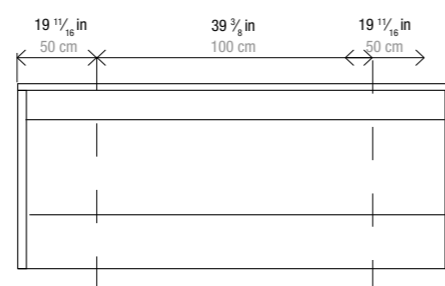

INSTALACIÓN • INSTALATION • INSTALLATION

BARCELONA

1 seno: 60-70-80-100-120 cm
 Single bowl: 23 3/8 - 27 9/16 - 31 1/2 - 39 3/8 - 47 1/4 in
 1 vasque: 60-70-80-100-120 cm

2 senos: 120 cm
 Double bowl: 47 1/4 in
 2 vasques: 120 cm

2 senos: 140 cm
 Double bowl: 55 1/8 in
 2 vasques: 140 cm

2 senos: 160 cm
 Double bowl: 62 63/64 in
 2 vasques: 160 cm

2 senos: 200 cm
 Double bowl: 31 1/2 in
 2 vasques: 200 cm

BARCELONA-2

Tomas de agua (cm)
 Arrivé d'eau (cm)