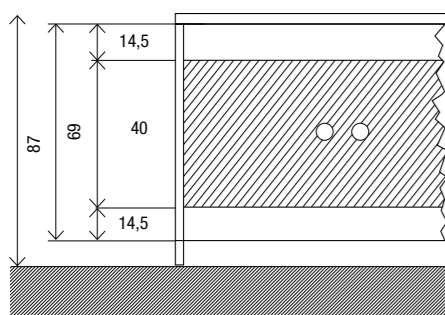

BARCELONA-3

Tomas de agua (cm)
Arrivé d'eau (cm)