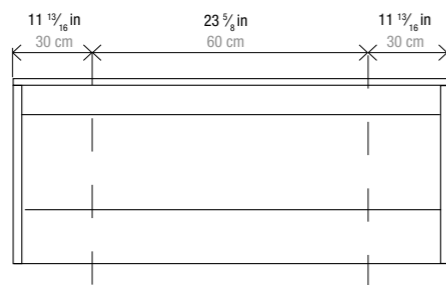

INSTALACIÓN • INSTALATION • INSTALLATION

BARCELONA

1 seno: 60-70-80-100-120 cm
 Single bowl: 23 3/8 - 27 9/16 - 31 1/2 - 39 3/8 - 47 1/4 in
 1 vasque: 60-70-80-100-120 cm

2 senos: 120 cm
 Double bowl: 47 1/4 in
 2 vasques: 120 cm

2 senos: 140 cm
 Double bowl: 55 1/8 in
 2 vasques: 140 cm

2 senos: 160 cm
 Double bowl: 62 63/64 in
 2 vasques: 160 cm

2 senos: 200 cm
 Double bowl: 31 1/2 in
 2 vasques: 200 cm

BARCELONA-2

Tomas de agua (cm)
 Arrivé d'eau (cm)