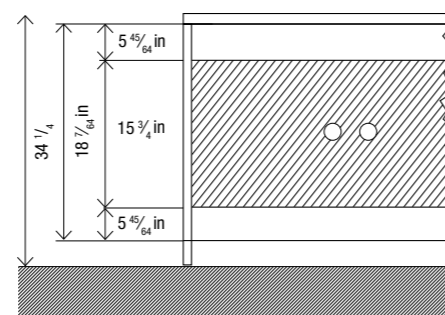

INSTALACIÓN • INSTALATION • INSTALLATION

BARCELONA

1 seno: 60-70-80-100-120 cm
 Single bowl: 23 3/8 - 27 9/16 - 31 1/2 - 39 3/8 - 47 1/4 in
 1 vasque: 60-70-80-100-120 cm

2 senos: 120 cm
 Double bowl: 47 1/4 in
 2 vasques: 120 cm

2 senos: 140 cm
 Double bowl: 55 1/8 in
 2 vasques: 140 cm

2 senos: 160 cm
 Double bowl: 62 63/64 in
 2 vasques: 160 cm

2 senos: 200 cm
 Double bowl: 31 1/2 in
 2 vasques: 200 cm

BARCELONA-2

Tomas de agua (cm)
 Arrivé d'eau (cm)

Water source (in)

BARCELONA-3

Tomas de agua (cm)
 Arrivé d'eau (cm)

Water source (in)

CONDICIONES DE VENTA

CATÁLOGO Y TARIFA

Todas las indicaciones (medidas, colores, etc.) que aparecen en nuestros catálogos y tarifas, lo hacen a título indicativo, Valenzuela se reserva el derecho a modificarlas sin ningún tipo de preaviso. El valor de los distintos elementos de la tarifa está expresado en puntos (P.F.) y quedarán sujetos a cualquier variación según las circunstancias del mercado, materias primas, mano de obra, etc.