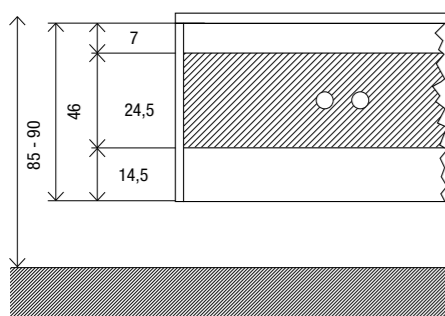

INSTALACIÓN • INSTALATION • INSTALLATION

BARCELONA

1 seno: 60-70-80-100-120 cm
 Single bowl: 23 3/8 - 27 9/16 - 31 1/2 - 39 3/8 - 47 1/4 in
 1 vasque: 60-70-80-100-120 cm

2 senos: 120 cm
 Double bowl: 47 1/4 in
 2 vasques: 120 cm

2 senos: 140 cm
 Double bowl: 55 1/8 in
 2 vasques: 140 cm

2 senos: 160 cm
 Double bowl: 62 63/64 in
 2 vasques: 160 cm

2 senos: 200 cm
 Double bowl: 31 1/2 in
 2 vasques: 200 cm

BARCELONA-2

Tomas de agua (cm)
 Arrivé d'eau (cm)

Water source (in)

BARCELONA-3

Tomas de agua (cm)
 Arrivé d'eau (cm)

Water source (in)

CONDICIONES DE VENTA

CATÁLOGO Y TARIFA

Todas las indicaciones (medidas, colores, etc.) que aparecen en nuestros catálogos y tarifas, lo hacen a título indicativo, Valenzuela se reserva el derecho a modificarlas sin ningún tipo de preaviso. El valor de los distintos elementos de la tarifa está expresado en puntos (P.F.) y quedarán sujetos a cualquier variación según las circunstancias del mercado, materias primas, mano de obra, etc.