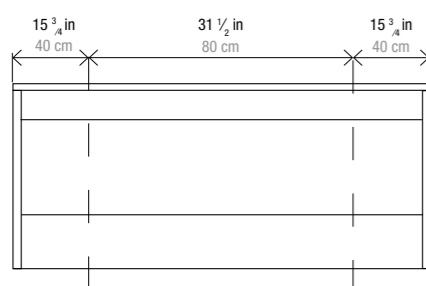

INSTALACIÓN • INSTALATION • INSTALLATION

BARCELONA

1 seno: 60-70-80-100-120 cm
 Single bowl: 23 3/8 - 27 9/16 - 31 1/2 - 39 3/8 - 47 1/4 in
 1 vasque: 60-70-80-100-120 cm

2 senos: 120 cm
 Double bowl: 47 1/4 in
 2 vasques: 120 cm

2 senos: 140 cm
 Double bowl: 55 1/8 in
 2 vasques: 140 cm

2 senos: 160 cm
 Double bowl: 62 63/64 in
 2 vasques: 160 cm

2 senos: 200 cm
 Double bowl: 31 1/2 in
 2 vasques: 200 cm

BARCELONA-2

Tomas de agua (cm)
 Arrivé d'eau (cm)