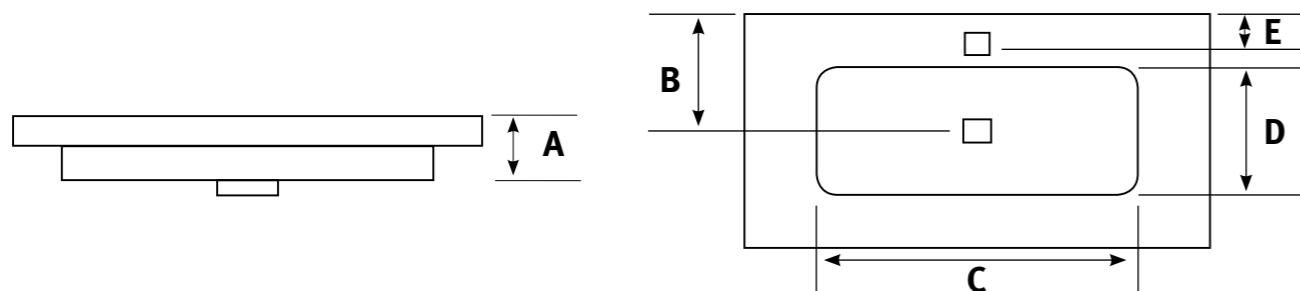

MEDIDAS LAVABOS • WAHSBASIN DIMENSIONS • DIMENSIONS VASQUES

	A	B	C	D	E
MAO	10	23	47,5	27,5	5
RONDO	11	19	47,5	27,5	7
KUBIC	12	18	49,5	28	7

Suplementos encimeras • Basins extra charge • Suppléments vasques

	PORCELANA PORCELAIN PORCELAINE	CARGA MINERAL COMPOSITE STONE MARBRE DE SYNTHÈSE	
	MAO	SOFT RONDO	BRILLO • BRILLANT • GLOSSY KUBIC
61 cm • 24 1/4 in P.F.	VMM0060100	VMR0060101	VMK0060100
71 cm • 27 9/16 in P.F.	VMM0070100	VMR0070101	VMK0070100
81 cm • 31 5/8 in P.F.	VMM0080100	VMR0080101	VMK0080100
101 cm • 39 49/64 in P.F.	VMM0100100	VMR0100101	VMK0100100
IZQUIERDA • LEFT • GAUCHE 101 cm • 39 49/64 in P.F.	----	VMRi100101	----
121 cm / 1 • 47 41/64 in P.F.	VMM1120100	VMR1120101	VMK1120100
121 cm / 2 • 47 41/64 in / 2 P.F.	VMM2120100	VMR2120101	VMK2120100
141 cm / 2 • 55 33/64 in / 2 P.F.	----	----	VMK2140100
161 cm / 2 • 63 25/64 in / 2 P.F.	----	----	VMK2160100
201 cm / 2 • 79 9/64 in / 2 P.F.	----	----	VMK2200100

Encimeras de carga mineral sin agujero para grifo, plazo de entrega a consultar.
Composite Stone Basin with no faucet hole, delivery time to be determined.
Plans Pierre de synthèse sans trou pour robinetterie, demander delai.