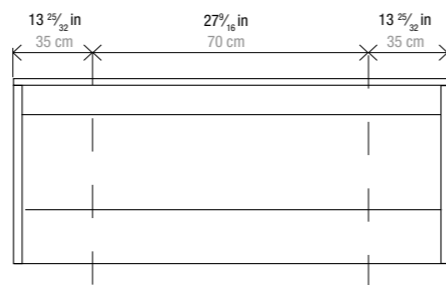

INSTALACIÓN • INSTALATION • INSTALLATION

BARCELONA

1 seno: 60-70-80-100-120 cm
 Single bowl: 23 3/8 - 27 9/16 - 31 1/2 - 39 3/8 - 47 1/4 in
 1 vasque: 60-70-80-100-120 cm

2 senos: 120 cm
 Double bowl: 47 1/4 in
 2 vasques: 120 cm

2 senos: 140 cm
 Double bowl: 55 1/8 in
 2 vasques: 140 cm

2 senos: 160 cm
 Double bowl: 62 63/64 in
 2 vasques: 160 cm

2 senos: 200 cm
 Double bowl: 31 1/2 in
 2 vasques: 200 cm

BARCELONA-2

Tomas de agua (cm)
 Arrivé d'eau (cm)