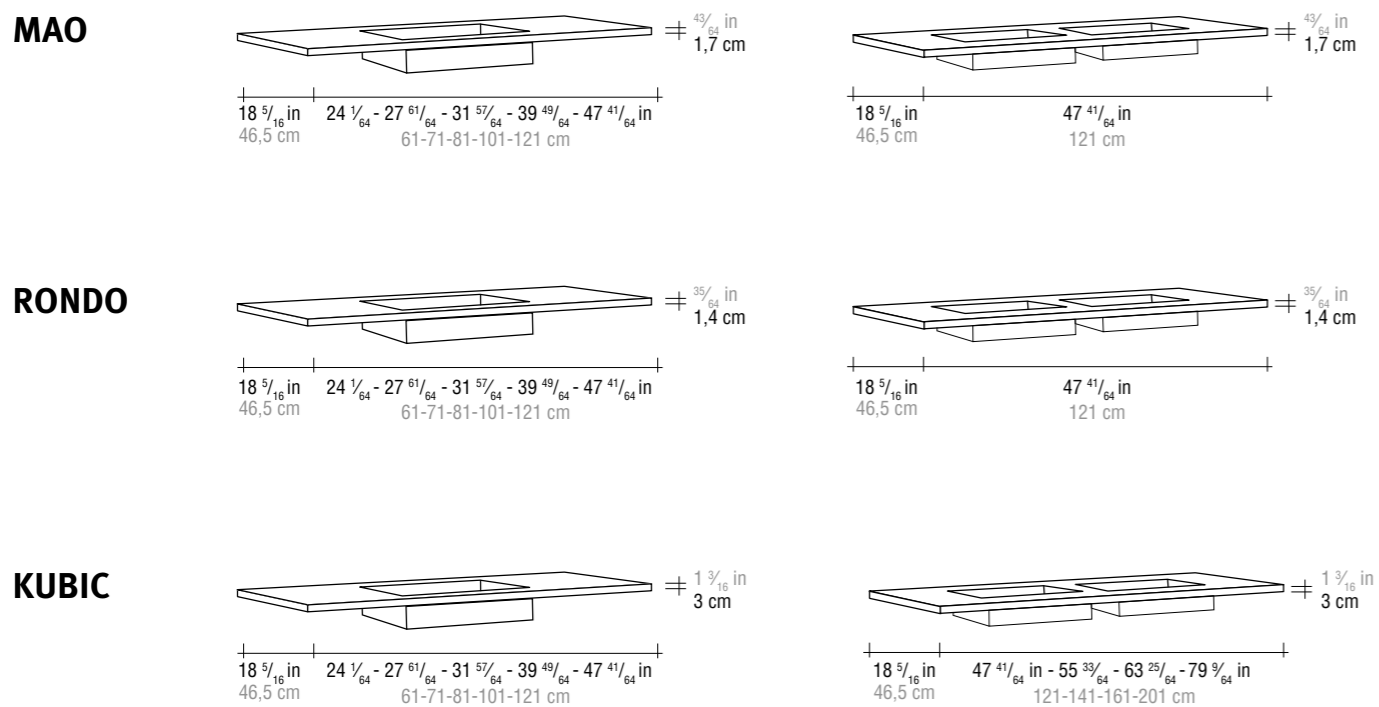

INFO ENCIMERAS • BASIN INFO • INFO VASQUES