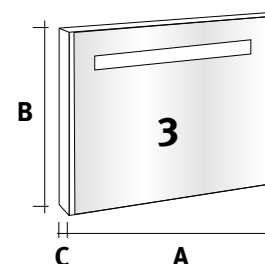

AxBxC	BLANCO WHITE BLANC	NOGAL WALNUT NOYER	NUBE CLOUD NUAGE	P.F.
ESPEJO RETRO LED · BACKLIT LED MIRROR · MIROIR RETRO LED				
70 x 69 x 5,5 cm · 27 9/16 x 27 11/64 x 2 11/64 in	VELD070100	VELD070220	VELD070800	
80 x 69 x 5,5 cm · 31 1/2 x 27 11/64 x 2 11/64 in	VELD080100	VELD080220	VELD080800	
100 x 69 x 5,5 cm · 39 3/8 x 27 11/64 x 2 11/64 in	VELD100100	VELD100220	VELD100800	
120 x 69 x 5,5 cm · 47 1/4 x 27 11/64 x 2 11/64 in	VELD120100	VELD120220	VELD120800